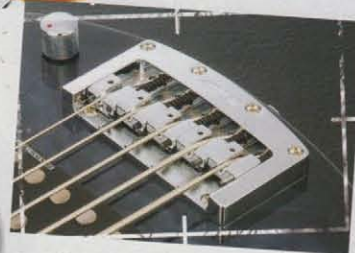

Accu-Cast B200/205 bridge

トーンとサスティーンを考慮し、充分な質量を与えた Accu-Cast B200/205 ブリッジ。ボールエンドの固定先を、(1)ブリッジ・プレート後方のフック、(2)ブリッジ・プレート下部のフックの2箇所から選ぶことができます。