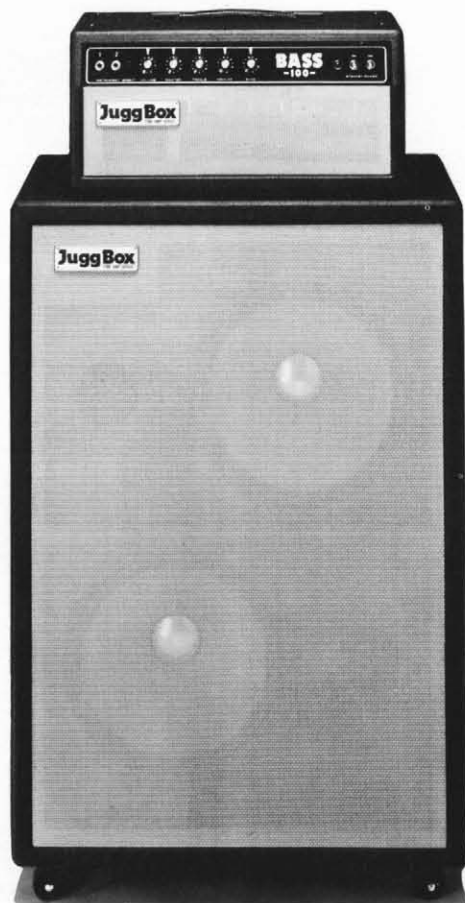

Jugg Box BASS 100 ¥235,000

RCA社6L6GC真空管を4本使用したアンプはマスターボリュームとボリュームコントロールを使い分けるだけで、微妙な音量・音質の調整はもちろんチューブアンプ独特のディストーションサウンドを出すことができます。また、ブライツスイッチの利用により高音域でのパンチのあるアタッキーなサウンドを得ることができます。

JB100A (アンプ部)
出力: 100W r.m.s
真空管: RCA6L6GC×4
定格電圧: AC 100V
定格消費電流: 400W (規定ヒューズ5A)
寸法: 250H×520W×280D mm
重量: 19Kg
JB100S (スピーカー部)
入力: 200W
スピーカー: Jugg Boxオリジナル38cm×2
寸法: 1050H×700W×400D mm
重量: 54Kg

MASTER
ヘビーなディストーションも変えることなく最終的な音の大きさを決定します。

TREBLE
高音域の調整ツマミで、パンチの効いたベースサウンドを作ります。

MEDIUM
中音域の調整ツマミで、微妙な音作りのポイントです。

BASS
低音域の調整ツマミで、ベース本来の美しい重低音を作り出します。

CHASSIS

Jugg Boxは確かな目でセレクトされたそのうえ厳しいチェックに合格した高品質のパーツが使用されています。チューブアンプの命である真空管には有名なアメリカRCA社の6L6GC管を採用し、ブルーザーなディストーションサウンドはまさにJugg Boxだけのものです。