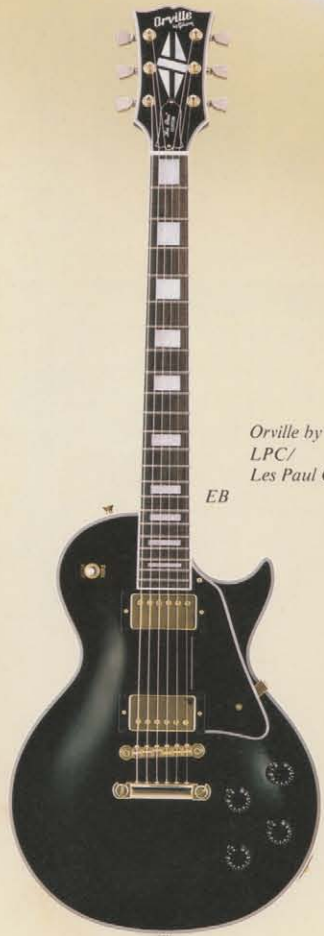

Orville by Gibson

Les Paul

Orville

Orville by Gibson LPC/Les Paul Custom

レス・ポール・スタンダードが誕生した2年後の1954年にシリーズのトップ・オブ・ザ・ラインとして発表されたレス・ポール・カスタム。極めて低く平らなフレットを持っていたが故に“フレットレス・ワンダー”と呼ばれホワイト・バイディングと精悍なブラック・ラッカー・フィニッシュは、“ブラック・ビューティー”の愛称で数多くのギタリストを魅了してきた。誕生当初はリアにP-90、フロントにスクエア・ポールピースのジャズギタータイプ改良アルニコ、ともに黒いプラスチックのシングルコイル・ピックアップをマウントしていた。1957年、3ハムバッカーモデルに変更され、60年に一度生産が中断されたが66年に2ハムの今のスタイルで再び生産が開始された。オービルのLPCはこの頃のカスタムを限りなく忠実に再現した魅惑の逸品である。

Neck Specifications:

Body Specifications:

マホガニー、W/ボディバイディング
シングルカッタウェイ、カーブドメイプルトップ

Hardware Specifications:

Finish:

EB/エボニー、AW/アルペンホワイト
A/アンティークアペリ、NR/ワインレッド

Gibson Sprit Diamond Inlay

スピリットダイヤモンドインレイ100年の歴史を持つギブソンの誇りを受け継ぎ得るオービルのヘッドに冠することを許された偉業あるインレイ。

Orville by Gibson
LPC/
Les Paul Custom

EB

AW