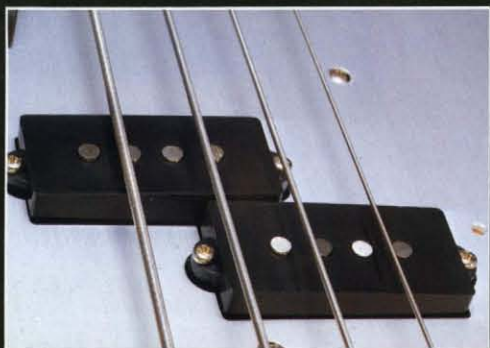

ベースの心臓部ともいえるピックアップにはスプリット型ピックアップが採用されました。PB-80、PB-60にはPB-Aタイプ、PB-48にはPB-Bタイプがマウントされています。スプリット型は基本的にはシングルコイルですが2つ組みあわせる事によってハムバッキング効果あげる革命的なピックアップです。PB-Aタイプはオールドサウンド指向でコイルのマテリアルもオールドと同じものが用いられています。PB-Bタイプはタイトなプレジジョンベースサウンドのために、特に開発されました。その優れた性能はプレイヤーの感性を確実にひろめます。また、ピックアップを固定しているラバークッションはボディとの共振を防ぎ、真鍮のシールドフレットは抜群のシールド効果を発揮します。