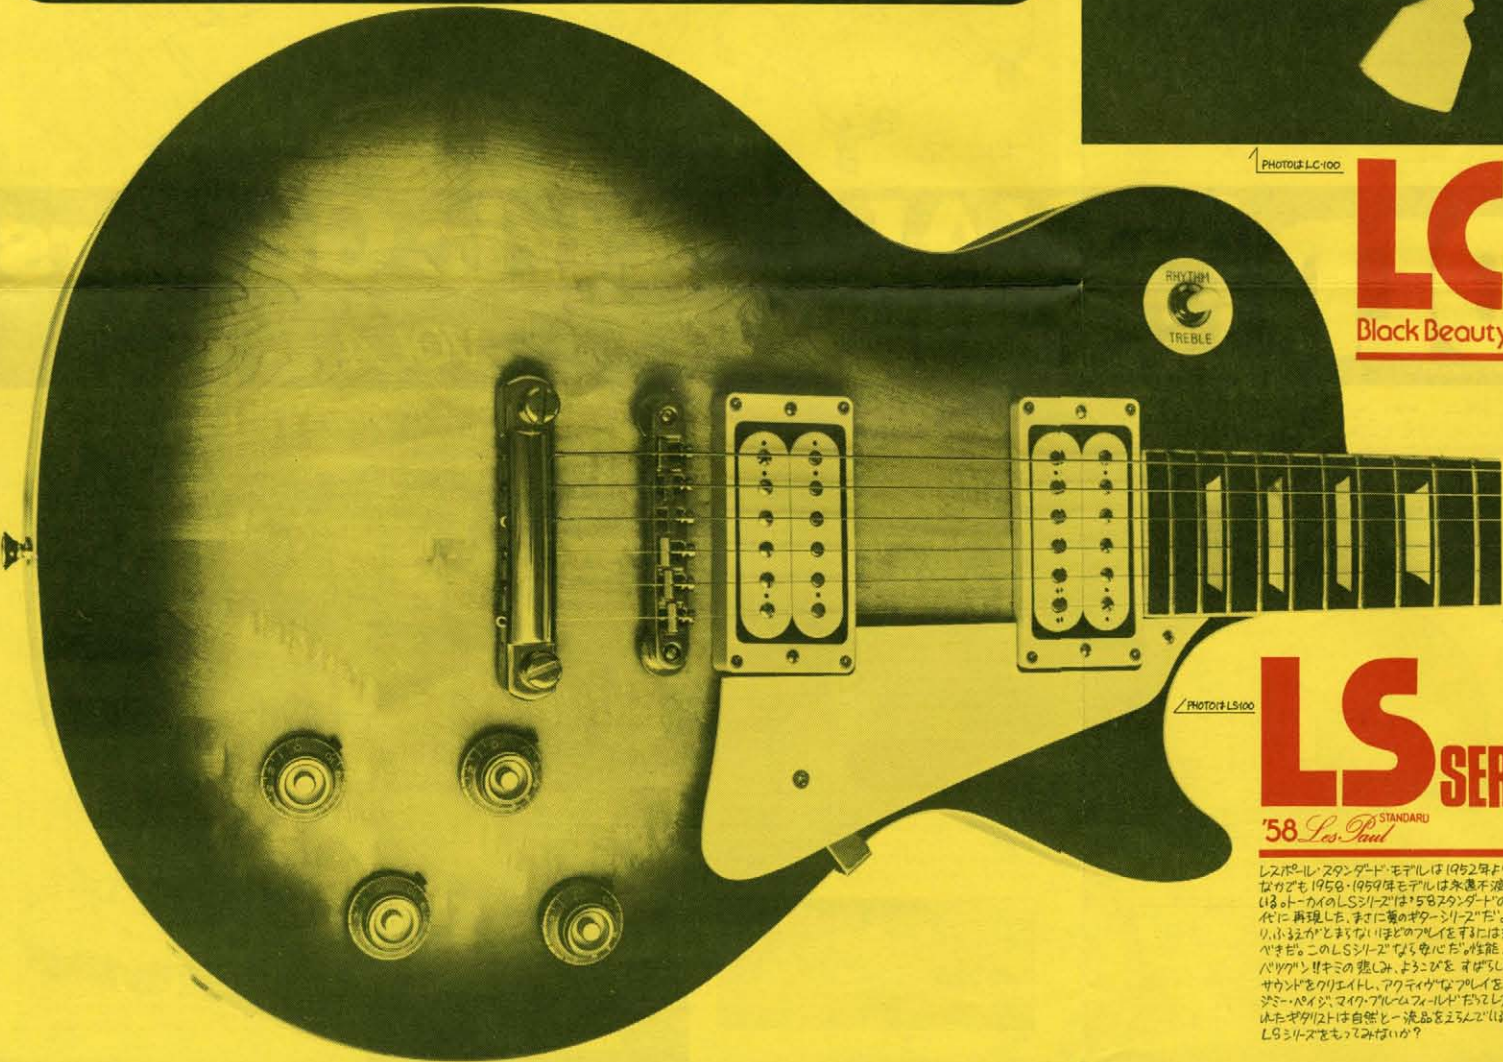

↑ PHOTO: LS100