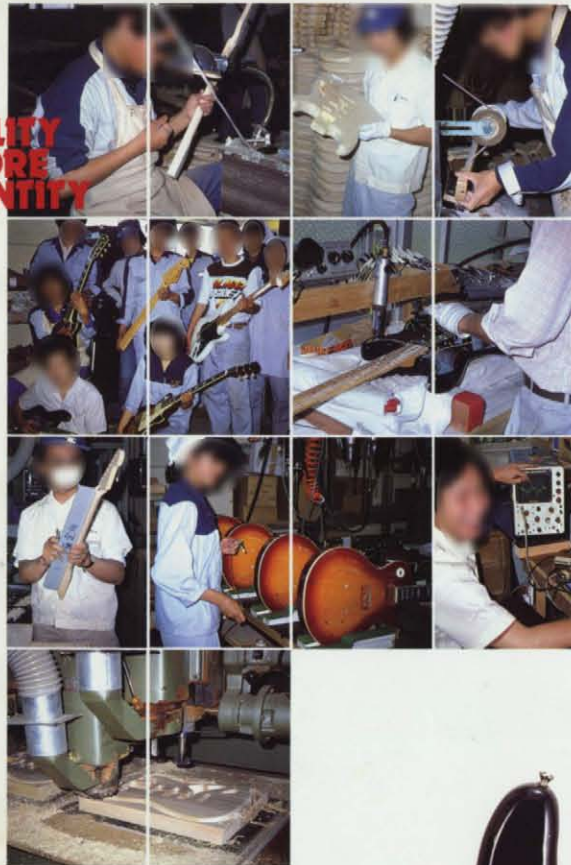

LS-2000S PRO MODEL

注目のタイガーストライブ入2ピース
トップ、バックは最高級マホガニー
1ピースと超デラックスギター。全
世界に完璧なタイガーストライブの
材料を求め、その確保だけでも思
像をこえる作業だ。マホガニー1
ピースネックはいうまでもなく、最高級
電装パーツ、抜群のペグヘッドフ
ィーリングにプロギタリストと異えあ
がる。1958年モデルのエレガントな
雰囲気伝えるオールドチェリーサン
バーズのボディを天然樹脂特殊
塗装でフィニッシュ。リッチな感覚
があふれ、無限ともいえる幅広い表
現力が驚異だ。制作は完全な受
注システム。ピックアップもユーザー
オプション。完成までたっぷりとし
間がかけられ、最後の完璧な微調
整が行なわれたいと納品される。
LSの究極ともいえる1本、気長に
待ってほしい。

New Product

**QUALITY
BEFORE
QUANTITY**

**GOING FOR
SOMETHING
NEW!**