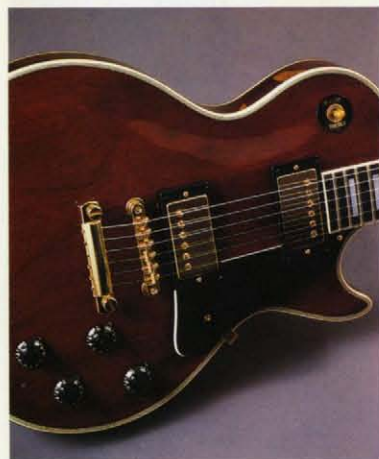

LC100-WR マホガニーアーチトップ

LC110BB ¥124,000 GUITAR ¥110,000 VINTAGE HARD CASE ¥14,000

'57オリジナルモデルをパーフェクトに再現したブラックビューティ。LC110、新聞発LCヴィンテージ・3ビックアップによるサウンドは変幻自在、多彩なサウンドパリエーションが魅力です。ウォームなディストーションサウンド、フェイズサウンドはリードプレイにはもちろんサイドワークにも威力を発揮。ピーター・フランプトン・フリークにおくるカスタムモデルの究極。

LC100WR ¥114,000 GUITAR ¥100,000 VINTAGE HARD CASE ¥14,000

トールカイルならではのクラフトワークが息づく完璧な仕上がり。機能に徹しプレイビリティを極めたLC60。ワインレッドはファクトリー・オリジナルのオプションカラー。マホガニーネックからしだす粘りのあるサスティンはギターワークのハードをたえらして、セッションワーク、ライヴステージ等、高度なパフォーマンスを求める個性派ギタリスト待望のモデル。PHOTO-1(右)

LC60WR ¥72,000 GUITAR ¥60,000 SPECIAL HARD CASE ¥12,000

トールカイルならではのクラフトワークが息づく完璧な仕上がり。機能に徹しプレイビリティを極めたLC60。ワインレッドはファクトリー・オリジナルのオプションカラー。マホガニーネックからしだす粘りのあるサスティンはギターワークのハードをたえらして、セッションワーク、ライヴステージ等、高度なパフォーマンスを求める個性派ギタリスト待望のモデル。PHOTO-2(右)

LC60MB ¥72,000 GUITAR ¥60,000 SPECIAL HARD CASE ¥12,000

LCシリーズ唯一のメイプルトップモデル。カスタム特有のライトテンションはシャープ&ブライトなクリアサウンドを演出。ゴールドパーツとオリジナルブラックボディが織りなすカラーリングは格調と気品にあふれ、独特のムードをかもしだしています。新聞発ビックアップ、LCダイナミックの威力はさきまじいばかり、フュージョンギタリスト必携のハイコストパフォーマンスギター。PHOTO-2(左)