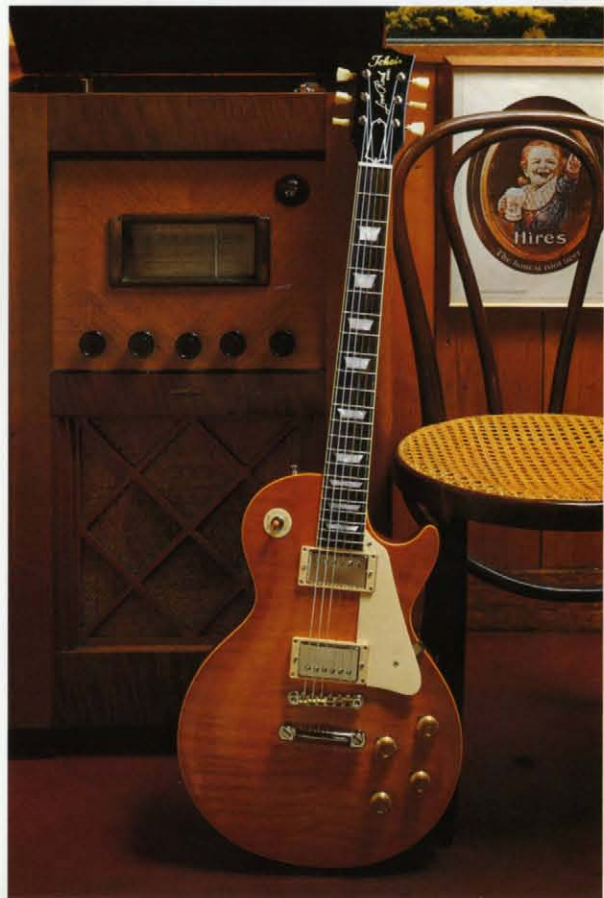

TOKAI ELECTRIC GUITARS

ARCHED TOP SERIES

LS SERIES

LOVE
ROCK

1952年、ソリッドギターシーンにセンセーショナルに登場して以来、その完成された美しさとヴァーサタイルなサウンドによりエレクトリックギターの歴史をはぐくみ、多くのミュージックシーンで革命的かつ重要な役割を果たしてきたオールドスタンダード。このエレクトリックギター王者ともいべきオールドスタンダードの時を越えトーカイLSシリーズとして鮮やかな復活。オリジナルのマテリアルと個性をそのままに再現した2モデル——ヴィンテージモデル、'58スタンダードモデルの登場です。完全ソリッドによる2ピースメイプルトップ、マホガニー単板バツク、そして本邦初のマホガニー1ピースネックの採用。またスモールヘッドストックにベストマッチングのオールドクルーソンシングルナルタイプペグをはじめ、ブリッジ、テールピース、マウンテンキング、ソーサーノブ、アメ色スイッチノブなど細部のパーツにいたるまでオリジナルを徹底分析。ハードウェアはまさに本物とLSシリーズのみにみることができるといえるスペシャルスペックです。特にヴィンテージモデルでは世界でも希少なカーリー・メイプルをトップに採用、トラモクスタンダード・レプリカモデルとして発売以来、プロミュージシャンをはじめオールドギターマニア垂涎的となっています。

LS200V・VF