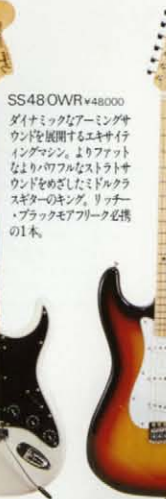

# SS SILVER STAR SERIES

よりファットな、よりバワフルなサウンドを追求したSSシリーズ。プレイビリティを重視したオールドタイプウェストカットボディにモダンストラットのフィーリングを伝えるクローシェンヘッドのネックをビルトイン。安定したステージングを約束します。メイプル1ピースネック、完全ソリッドボディはいうまでもなく、スペシャルスベックのハードウェア、ディテイルのパーフェクトなパフォーマンスも圧巻。ストレートでアタッキーなサウンドからハードなディストーションサウンドまで個性豊かなサウンドバリエーションを誇ります。ヘヴィメタルからニューミュージックまで、あらゆる演奏形態にオールラウンドな活躍をみせるソリッドギター。決定版SSモデル。ヘヴィデューティーなロングサステインブリッジをマウントしたプロフェッショナルタイプSS80からハイコストパフォーマンスモデルSS36まで全7機種、いま充実のラインアップ。翼をもったイメージの狩人に、ディオニスにみせしめるギタープレイヤーたちに、トールカエレクトリックギタープロジェクトチームがパーフェクトなテクノロジーと円熟の感性を背景にしておすすめる傑作ばかりです。もともとアグレッシブなロックサウンドマシン。

SS80・YS ヘッドストック&プラスナット

SS80・YS ロングサステインブリッジ

SS85 N ¥80000  
プロギタリストのニーズに応える最高級ピックアップ。ダイヤモンド(ファットストラット)をナチュラルボディにマウント。幅広い表現力とコンチンポラリーサウンドをめざすギタリストに待望のモデル。

SS80・YS

# THE FLAT 1981

SS60 YSR ¥60000  
モダンストラットブレイク特選のホワイトノット仕様。ニューモデル。SS60、スリリングなアームプレイ、抜群のプレイビリティ、ハイグレードサウンドが驚異のベストセラギター。

SS48 OWR ¥48000  
幅広い表現力とダイナミックなサウンドを追求したハイコストパフォーマンスギター。メイプル1ピースネック、スペシャルオリジナルピックアップ等、完成度の高い仕上げは他の追随を許さない。

SS40 YS ¥40000  
幅広い表現力とダイナミックなサウンドを追求したハイコストパフォーマンスギター。メイプル1ピースネック、スペシャルオリジナルピックアップ等、完成度の高い仕上げは他の追随を許さない。

REBORN OLD  
**TOKAI**  
Electric Guitars  
Quality before Quantity  
東海楽器

SS80・YS ¥80000  
プラス削りだしによるヘヴィデューティーなロングサステインブリッジとダイヤモンド「ファットストラット」のコンビネーションが生み出すスリリングかつアタッキー、バワフルかつエキサイティングなプロフェッショナルサウンドは'80年代ロックシーンをリードするにふさわしい。ハードロックメイブルのスリムなUシェイプネック、オールドタイプウェストカットボディは確実な安定したプレイビリティを約束します。ディテイルのすばらしい仕上げは、ベタランクラフトマン入魂の技。全身プロ感覚のSS。