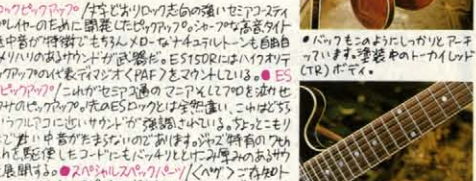

●ピックアップ/ピックアップは音質に大きな影響を及ぼす。TOKAIは、ピックアップの構造を、独自の技術で強化し、音質の安定性を確保している。