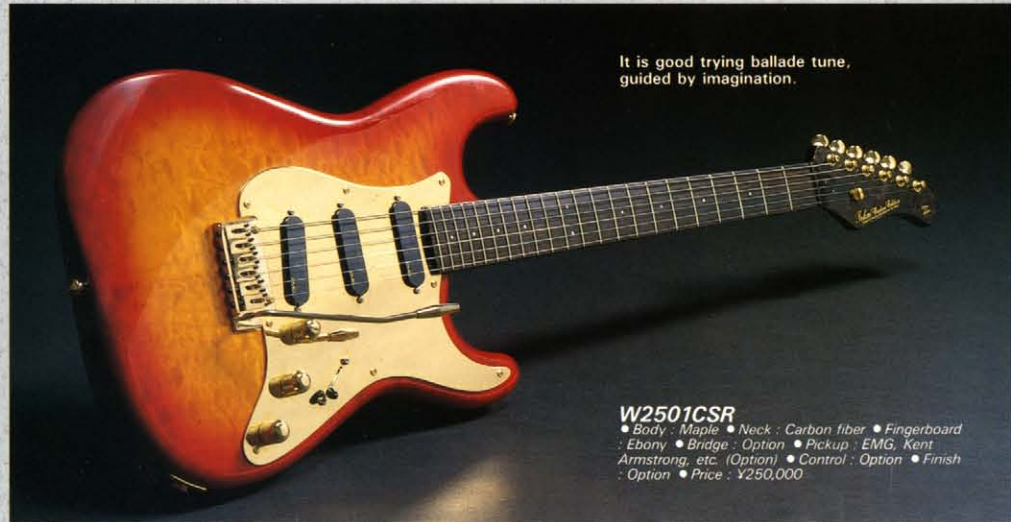

It is good trying ballade tune, guided by imagination.

W2501CSR

- Body : Maple ● Neck : Carbon fiber ● Fingerboard : Ebony ● Bridge : Option ● Pickup : EMG, Kent Armstrong, etc. (Option) ● Control : Option ● Finish : Option ● Price : ¥250,000

SD CUSTOM EDITION

美しくも美しく燃えるコンテンポラリーロックサーキットの、美神へのオマージュ、入魂のカスタムエディション。灼熱のマグマかと見紛うL. WHITEピックアップの燃発力、大岩石エアースロッカーの名を冠したAR-Vの威力。ギタリストの想像力を問うほどのパフォーマンスを獲得して、第3感性とコミュニケーションする表現力はNew SDならではのもの。時代は変わった。新しきジェネレーションには、特別な異彩を放つスーパーギターをどうぞ。

New