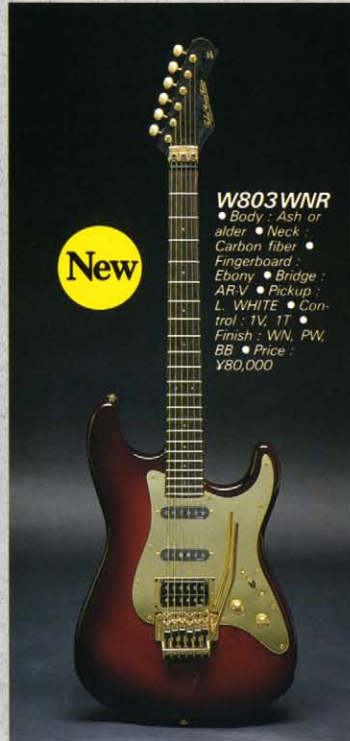

W CUSTOM EDITION

超先進テクノロジーから誕生したカーボンネックをセレクトウッドボディにビルトインしたカスタムエディション。先端マテリアルとラディショナルマテリアルの結合。さらにオプション最高級ピックアップとの知的な表現力と相乗し、ギタリストは至高のサウンドクオリティを得ることができる。イマジネーションのおもむくままに、バラードチューンにトライしてみるのも悪くない。心のすべてのレゾナンスを喚びおこす
New W.

New

W803WNR

- Body : Ash or alder ● Neck : Carbon fiber ● Fingerboard : Ebony ● Bridge : ARV ● Pickup : L. WHITE ● Control : 1V, 1T ● Finish : WN, PW, BB ● Price : ¥80,000