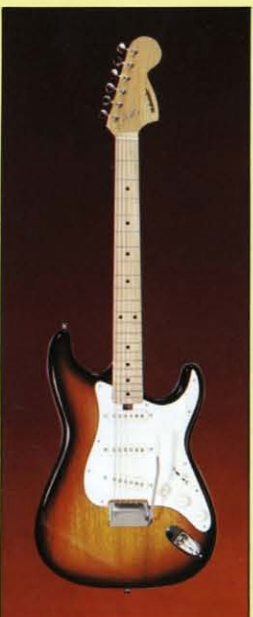

BE3308 ..... ¥33,000
ラウン単板ボディ/メイプルネック/メイプル指板/3シングルコイルマイク/V×1、T×2/3回路切替スイッチ/サンバースト仕上