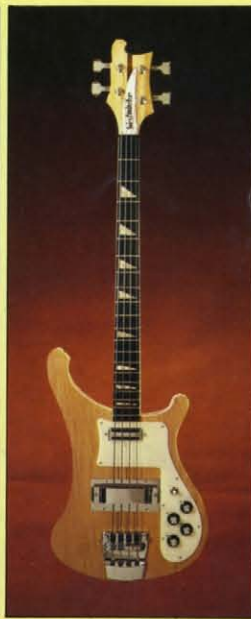

RB600B ¥50,000
 パーチボディ/メイプルネック/ローズウッド指板/2ペースマイク/V・Tコントロール各2/3回路切替スイッチ/サンバースト仕上

RB600N ¥50,000
 パーチボディ/メイプルネック/ローズウッド指板/2ペースマイク/V・Tコントロール各2/3回路切替スイッチ/ナチュラル仕上

RP460N ¥46,000
 シナボディ/メイプルネック/ローズウッド指板/2ペースマイク/マスターV、ミッドレンジ、トレブルローloffコントロール/4ポジショントランスファスイッチ/ナチュラル仕上

RP460B ¥46,000
 シナボディ/メイプルネック/ローズウッド指板/2ペースマイク/マスターV、ミッドレンジ、トレブルローloffコントロール/4ポジショントランスファスイッチ/サンバースト仕上

Westminster
 ELECTRIC GUITAR & BASS

製造元 ● マツモク工業株式会社
 〒390 長野県松本市並柳11-4 ☎0263(26)8855

株式会社神田商会東京
 東京都千代田区神田鍛冶町 2-11-2 〒101
 営業 ☎03(254)3611