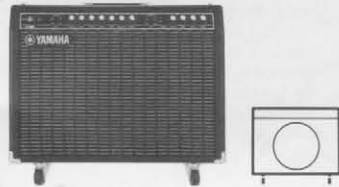

コンテンポラリーなルックス、大迫力の100Wビルトインシリーズ。ハイなサウンドが空間を引き裂く。

歪んだ音が美しいってのは誰がみつけたんだ。豊富なエフェクトがFANTASTIC!

J-85 ¥120,000

ボリュームをあげていくにつれてまろやかにディストーション。これはまるで真空管のサウンドだ。しかしFETを使ったソリッドステートだから、酷な使用にも耐久性抜群。30cm JA 3059スピーカー2本のつくる明るく乾いたサウンド。そう、シングルボタンのエレキにぴったりだ。

インプット2ch。余裕のパワーと抜けるハイトーン。テクのあるギタリスト求む。

J-105 ¥125,000

Iはいわばエフェクトチャンネル。IIはボリュームとトーンだけのノーマルチャンネル。フェイザーやワウはチャンネルIIで使おう。30cmスピーカー-JA3059の明るくハイトーンと、FET半導体によるナチュラルなディストーションが、君のテクニクを必要としている。

出力：100Wr.m.s, 200Wpeak, 4Ω
 スピーカー：30cm(JA3059)×2
 インプット：2ch 4IN(I HIGH, I LOW, II HIGH, II LOW)
 入力感度：HIGH(10mV/1MΩ), LOW(20mV/130kΩ)
 コントロール：I-VOLUME, BASS, MIDDLE, TREBLE, BRIGHT, DISTORTION, REVERB, II-VOLUME, BASS, MIDDLE, TREBLE, BRIGHT SWITCH
 フットコントロール：DISTORTION, REVERB
 定格電圧・周波数：AC100V, 50/60Hz
 定格消費電力：70W
 寸法：70.8W×59.7H×25.0D cm 重量：29kg
 付属品：VINYL COVER, FOOT SWITCH, CASTOR

HEAVY SHOCK! 大口径38cmスピーカーをフルにドライブさせると、どうなる。

J-115 ¥125,000

大口径38cmスピーカー-JA3802を採用。解像力をクリアに、再生レンジをワイドに。そしてなによりも低域の迫力が段違いだ。フルパワーで駆動してみよう。重量感あふれるサウンドが会場のざわめきなど吹き飛ばしてしまうだろう。まるで衝撃波のように。

出力：100Wr.m.s, 200Wpeak, 8Ω
 スピーカー：38cm(JA3802)×1
 インプット：1ch 2IN(HIGH, LOW)
 入力感度：HIGH(10mV/1MΩ), LOW(20mV/130kΩ)
 コントロール：VOLUME, BASS, MIDDLE, TREBLE, BRIGHT, DISTORTION, REVERB, TREMOLO SPEED, TREMOLO INTENSITY, PRESET VOLUME
 フットコントロール：DISTORTION, REVERB, TREMOLO, PRESET VOLUME
 定格電圧・周波数：AC100V, 50/60Hz
 定格消費電力：70W
 寸法：70.8W×59.7H×25.0D cm 重量：31kg
 付属品：VINYL COVER, FOOT SWITCH, CASTOR

インプット2ch。衝撃的なほどの低域の迫力。これが使いこなせればプロだ。

J-125 ¥130,000

Iはいわばエフェクトチャンネル。IIはボリュームとトーンだけのストレートなチャンネルだ。アタッチメントをつけて演奏する時はIIを使うのだ。38cmスピーカー-JA3802のバランスよいバワフルなサウンドと、君のハイテクニクに、いま熱い拍手が送られる。

出力：100Wr.m.s, 200Wpeak, 8Ω
 スピーカー：38cm(JA3802)×1
 インプット：2ch 4IN(I HIGH, I LOW, II HIGH, II LOW)
 入力感度：HIGH(10mV/1MΩ), LOW(20mV/130kΩ)
 コントロール：I-VOLUME, BASS, MIDDLE, TREBLE, BRIGHT, DISTORTION, REVERB, II-VOLUME, BASS, MIDDLE, TREBLE, BRIGHT SWITCH
 フットコントロール：DISTORTION, REVERB
 定格電圧・周波数：AC100V, 50/60Hz
 定格消費電力：70W
 寸法：70.8W×59.7H×25.0D cm 重量：31kg
 付属品：VINYL COVER, FOOT SWITCH, CASTOR