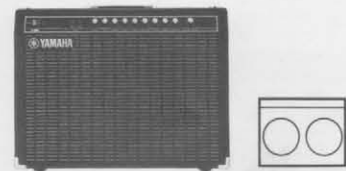

チューブアンプのサウンドを盗んだ50Wビルトインシリーズ。明るい中高域、タフな低域の迫力を聴け。

高域の伸びが違う。乾いたサウンド、暖かいトーンを求めるRAMBLING MANに。

J-55 ¥78,000

FET半導体を使って真空管アンプの音を再現。乾いた明るい音の特長の30cmスピーカー-JA3059と組み合わせ、「伸びる高域」をつくりだしている。50Wのパワーはステージでも充分。これほどコストパフォーマンスの高いギアは、探したってそうあるものじゃない。

出力：50Wr.m.s, 100Wpeak, 8Ω
 スピーカー：30cm(JA3059)×1
 インプット：1ch 2IN(HIGH, LOW)
 入力感度：HIGH(10mV/1MΩ), LOW(20mV/130kΩ)
 コントロール：VOLUME, BASS, MIDDLE, TREBLE, BRIGHT, DISTORTION, REVERB
 フットコントロール：DISTORTION, REVERB
 定格電圧・周波数：AC100V, 50/60Hz
 定格消費電力：40W
 寸法：53.1W×45.0H×25.0D cm
 重量：20kg
 付属品：VINYL COVER, FOOT SWITCH

このクラス最高のエフェクト、そしてプリセットボリューム。思いきりTRICKYに。

J-65 ¥100,000

スピーカーは30cm JA 3059を2本マウント。乾いた明るさが印象的だ。音響出力もひときわバワフル。しかも、最も豊富なエフェクトコントロール機能を搭載したタイプ。プリセットボリュームとフットスイッチを使えば、リードとサイドの切替えもワンタッチだ。

出力：50Wr.m.s, 100Wpeak, 4Ω
 スピーカー：30cm(JA3059)×2
 インプット：1ch 2IN(HIGH, LOW)
 入力感度：HIGH(10mV/1MΩ), LOW(20mV/130kΩ)
 コントロール：VOLUME, BASS, MIDDLE, TREBLE, BRIGHT, DISTORTION, REVERB, TREMOLO SPEED, TREMOLO INTENSITY, PRESET VOLUME
 フットコントロール：DISTORTION, REVERB, TREMOLO, PRESET VOLUME
 定格電圧・周波数：AC100V, 50/60Hz
 定格消費電力：40W
 寸法：70.8W×54.7H×25.0D cm 重量：27kg
 付属品：VINYL COVER, FOOT SWITCH

コンテンポラリーなルックス、大迫力の100Wビルトインシリーズ。ハイなサウンドが空間を引き裂く。

歪んだ音が美しいってのは誰がみつけたんだ。豊富なエフェクトがFANTASTIC!

J-85 ¥120,000

ボリュームをあげていくにつれてまろやかにディストーション。これはまるで真空管のサウンドだ。しかしFETを使ったソリッドステートだから、酷な使用にも耐久性抜群。30cm JA 3059スピーカー2本のつくる明るく乾いたサウンド。そう、シングルボタンのエレキにぴったりだ。