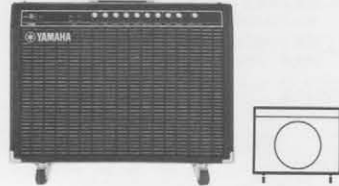

コンテンポラリーなルックス、大迫力の100Wビルトインシリーズ。ハイなサウンドが空間を引き裂く。

歪んだ音が美しいってのは誰がみつけたんだ。豊富なエフェクトがFANTASTIC!

J-85 ¥120,000

ボリュームをあげていくにつれてまろやかにディストーション。これはまるで真空管のサウンドだ。しかしFETを使ったソリッドステートだから、酷な使用にも耐久性抜群。30cm JA 3059スピーカー2本のつくる明るく乾いたサウンド。そう、シングルボタンのエレキにぴったりだ。

インプット2ch。余裕のパワーと抜けるハイトーン。テクのあるギタリスト求む。

J-105 ¥125,000

Iはいわばエフェクトチャンネル。IIはボリュームとトーンだけのノーマルチャンネル。フェイザーやワウはチャンネルIIで使おう。30cmスピーカー-JA3059の明るくハイトーンと、FET半導体によるナチュラルなディストーションが、君のテクニクを必要としている。

出力：100Wr.m.s, 200Wpeak, 4Ω
 スピーカー：30cm(JA3059)×2
 インプット：2ch 4IN(I HIGH, I LOW, II HIGH, II LOW)
 入力感度：HIGH(10mV/1MΩ), LOW(20mV/130kΩ)
 コントロール：I-VOLUME, BASS, MIDDLE, TREBLE, BRIGHT, DISTORTION, REVERB, II-VOLUME, BASS, MIDDLE, TREBLE, BRIGHT SWITCH
 フットコントロール：DISTORTION, REVERB
 定格電圧・周波数：AC100V, 50/60Hz
 定格消費電力：70W
 寸法：70.8W×59.7H×25.0D cm 重量：29kg
 付属品：VINYL COVER, FOOT SWITCH, CASTOR

HEAVY SHOCK! 大口径38cmスピーカーをフルにドライブさせると、どうなる。

J-115 ¥125,000

大口径38cmスピーカー-JA3802を採用。解像力をクリアに、再生レンジをワイドに。そしてなによりも低域の迫力が段違いだ。フルパワーで駆動してみよう。重量感あふれるサウンドが会場のざわめきなど吹き飛ばしてしまうだろう。まるで衝撃波のように。

出力：100Wr.m.s, 200Wpeak, 8Ω
 スピーカー：38cm(JA3802)×1
 インプット：1ch 2IN(HIGH, LOW)
 入力感度：HIGH(10mV/1MΩ), LOW(20mV/130kΩ)
 コントロール：VOLUME, BASS, MIDDLE, TREBLE, BRIGHT, DISTORTION, REVERB, TREMOLO SPEED, TREMOLO INTENSITY, PRESET VOLUME
 フットコントロール：DISTORTION, REVERB, TREMOLO, PRESET VOLUME
 定格電圧・周波数：AC100V, 50/60Hz
 定格消費電力：70W
 寸法：70.8W×59.7H×25.0D cm 重量：31kg
 付属品：VINYL COVER, FOOT SWITCH, CASTOR

インプット2ch。衝撃的なほどの低域の迫力。これが使いこなせればプロだ。

J-125 ¥130,000

Iはいわばエフェクトチャンネル。IIはボリュームとトーンだけのストレートなチャンネルだ。アタッチメントをつけて演奏する時はIIを使うのだ。38cmスピーカー-JA3802のバランスよいバワフルなサウンドと、君のハイテクニクに、いま熱い拍手が送られる。

出力：100Wr.m.s, 200Wpeak, 8Ω
 スピーカー：38cm(JA3802)×1
 インプット：2ch 4IN(I HIGH, I LOW, II HIGH, II LOW)
 入力感度：HIGH(10mV/1MΩ), LOW(20mV/130kΩ)
 コントロール：I-VOLUME, BASS, MIDDLE, TREBLE, BRIGHT, DISTORTION, REVERB, II-VOLUME, BASS, MIDDLE, TREBLE, BRIGHT SWITCH
 フットコントロール：DISTORTION, REVERB
 定格電圧・周波数：AC100V, 50/60Hz
 定格消費電力：70W
 寸法：70.8W×59.7H×25.0D cm 重量：31kg
 付属品：VINYL COVER, FOOT SWITCH, CASTOR