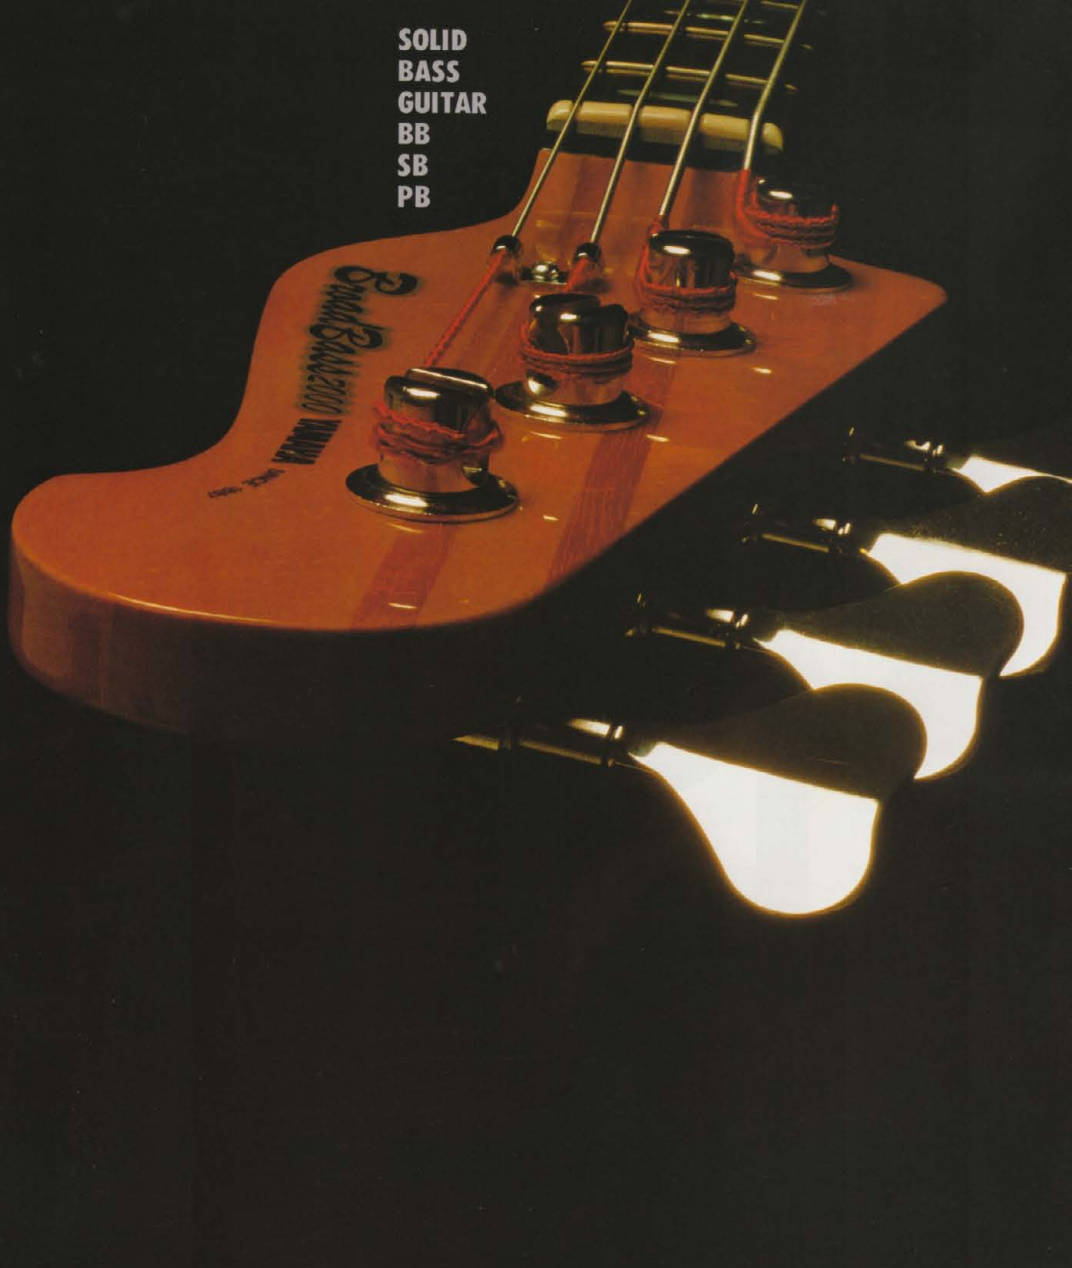

SOLID
BASS
GUITAR
BB
SB
PB