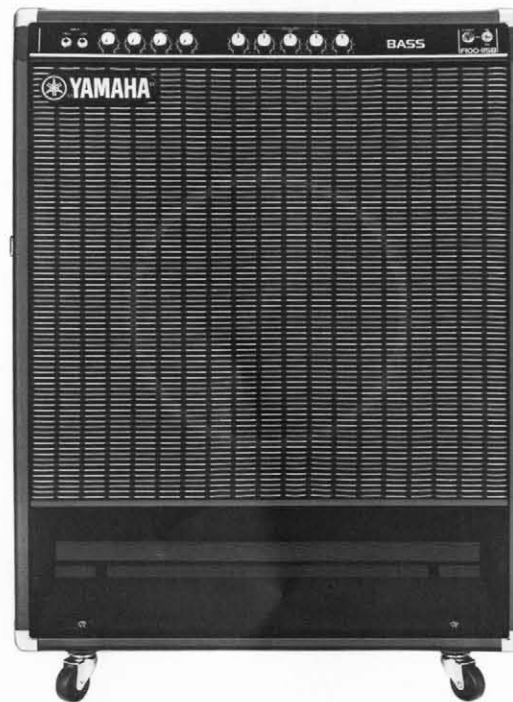

F100-115B ¥130,000

3バンドの基本的トーンコントロールに加え音色のバリエーションを豊かにする5バンドグラフィックイコライザーを装備。重く沈むような重低音から軽くポップなサウンドまで自由自在。バランス型キャノンコネクター用のSIG. OUT端子がスタジオやライブでのハイクオリティなライン採りに威力を発揮。

出力：100Wr.m.s.(200W peak), @8Ω
スピーカー：38cm(JA3807)×1
インプット：2IN(HIGH, LOW)
入力感度：HI(-38dB/1MΩ), LO(-26dB/60kΩ), @0dB=0.775V
アウトプット：SPEAKER OUT(PHONE JACK)×2, LINE OUT(CANON)×1
他出入力端子：DIRECT OUT, FOOT SW(A/B SELECT, REVERB)
コントロール：VOLUME, TREBLE, MIDDLE, BASS, GRAPHIC EQUALIZER(60/150/320/640/1250Hz)
定格電圧・周波数：AC100V, 50/60Hz
定格消費電力：90W
寸法：68.7W×95.0H×37.0Dcm
重量：52kg
付属品：VINYL COVER, FOOT SWITCH, CASTOR