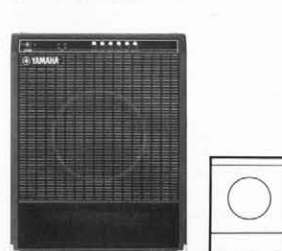

J-115B ¥125,000

ベース専用ヘヴィデューティ38cmスピーカーJA3802Bを、バックロードホーンエンクロージャーにぶちこんだタイプ。音響出力、指向性、低域の解像力、そして耐久性。どれをとってもこれこそベアーン。タイトなチョッパーもハイなディストーションも思いのままに。

出力: 100Wr.ms.(200W peak), @8Ω
スピーカー: 38cm(JA3802B)×1
インプット: 1ch 2IN(HIGH, LOW)
入力感度: HI(-38dB/1MΩ), LO(-32dB/130kΩ), @0dB=0.775V
コントロール: VOLUME, BASS, MIDDLE, TREBLE, BRIGHT, DISTORTION
フットコントロール: DISTORTION
定格電圧・周波数: AC100V, 50/60Hz
定格消費電力: 70W
寸法: 70.8W×97.2H×35.0Dcm
重量: 51.5kg
付属品: VINYL COVER, FOOT SWITCH, CASTOR