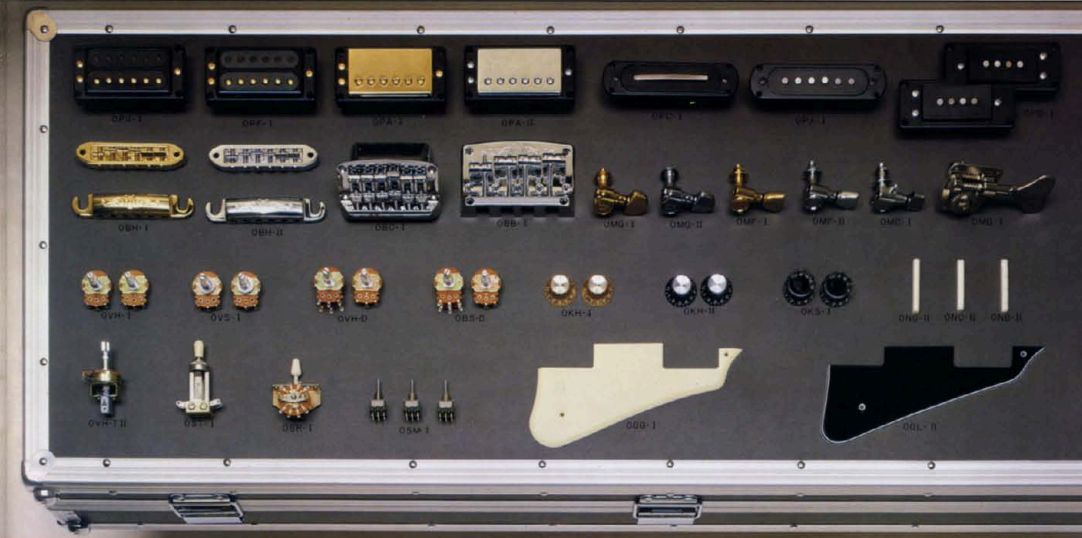

OPTIONAL PARTS

グレードアップの決め手。オプションパーツ。

OPTIONAL PARTS LIST

※上記オプションパーツリストはヤマハの最新エレキギターモデルを表示しています。