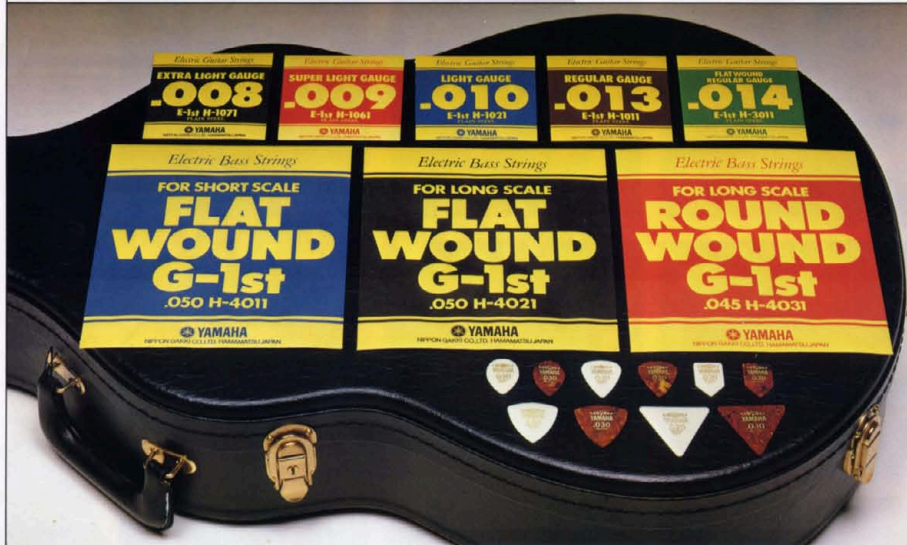

HARD CASE TYPE-E

HARD CASE

SOFT CASE

STRINGS

セル、いい駒のためのイローパッケージ。

PICK セルとナイロンの2種類、厚さと硬さを別けては50種類のシステムピック。

- ①Crossover
- ②Oval
- ③Pentagon
- ④Standard
- ⑤Triangular
- 各種 ¥50