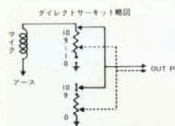

Tクロスメープル

メープルとマホガニーをT字型に組み合わせたボディ構造。音源とての双方の長所をフルに引き出すための入念なアプローチ。(SG-2000)

ダイレクトサーキット

トーン、ボリュームとも10(フル)にセットすれば高域は限りなくクリアー&ストレート。鮮やかに立ちあがるブライオストサウンド。(SG-1000)

オープンハンバックング「G」
甘く艶やかなサウンドをFATにひきたすダイナミックレンジの広い高性能Gシールドマイク。エスカッションは3点支持方式(調節可能)。