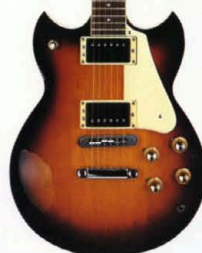

バイサウンドシステム

トーンノブを押すだけでハンバックングピックアップからシングルコイルの音が出る驚異の秘密兵器。(SG-1000)

ダイキャストブリッジ

ボディに直接アセンブリされた高い剛性を誇るブリッジ。弦高調整、オクターブ調整もひと回り大きく正確なピッチを約束。SG-2000にはサステインプレートも標準装備。

SG-2000

SG-1000

バイサウンドシステムに加えダイレクトサーキットも内蔵。SG特有の分厚くヘビイサウンドを基調に、無限といえるサウンドバリエーションがライブで威力。
マイク=ハンバックングG-1×2
コントロール=ボリューム×2、トーン(ブラスロックSW付)×2、3点SW×1
調=メープル/マホガニー
制=メープル+マホガニー(指板=エボニー)
制=サテットネック
弦=スーパーライトゲージ/重量=4.4kg
¥100,000

(BS)
ブロンズカラー

(RS)
レッドカラー

SG-2000

ヤマハワンピース構造のルーツがここにサウンド、ルックス、演奏性は極限でバラスされ、世界のトップアーティストの指名を受けるスーパーハンバッカー。
マイク=ハンバックングG-1×2
コントロール=ボリューム×2
トーン×2、3点SW×1
調=メープル+マホガニー
制=メープル+マホガニー(指板=エボニー)
制=ワンピースブリッジ
制=サテットネック
弦=スーパーライトゲージ/重量=4.5kg
¥150,000

(BS)
ブロンズカラー

SG-600

ラミネート削り出しボディ+セットネック。分厚くヘビイサウンドが魅力の高性能Gマイク。名門SGの血を全身にたたいた、本物指向のロック派のための1本。
マイク=ハンバックングG-II×2
コントロール=ボリューム×2
トーン×2、3点SW×1
調=メープル+アガチス
制=マホガニー(指板=ローズ)
制=サテットネック
弦=スーパーライトゲージ/重量=3.8kg
¥60,000

(BL)
ブラック

(TS)
タロウギンカラー

SG-800

テクニクを活かすももオリジナルダブルコイルウエイ。メープル+ナターのボディ+3カラー+72音制りな、バイサウンドシステムも内蔵のガツガツハンバッカー。
マイク=ハンバックングG-II×2
コントロール=ボリューム×2、トーン(ブラスロックSW付)×2、3点SW×1
調=メープル+ナター/制=マホガニー
指板=ローズ
制=サテットネック
弦=スーパーライトゲージ/重量=4.1kg
¥80,000