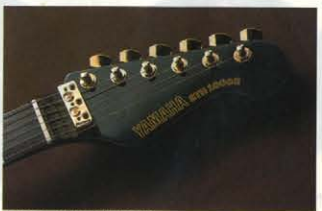

●プロスペックSTH-1000Rのヘッド