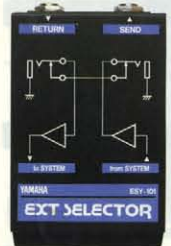

EXT SELECTOR ESY-101 ¥3,200
●コントロール= SEND, RETURN
●寸法=6.8W×4.5H×10.65Dm
●電源=DC15V(from PSE-40A)