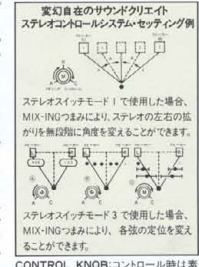

PICKUP SYSTEM:【モノラル】アコースティックギター本来の弦がもつ音をピックアップするAPXアコースティックセンサー。モノラルかつフロント音をピックアップするAPXバーセンサーとのそれぞれに特徴ある2基のセンサーのメリットが最も効果的に引き出せるように設計されています。

【ステレオ】APXのステレオP.U.システムは2つのタイプを設定。プレイヤーの幅広いニーズに対応しています。2wayステレオP.U.はAPXアコースティックセンサーとAPXバーセンサーによって構成。スタジオにおいても、ステージにおいても、優れたサウンドクリエイトを可能にするハイオリティP.U.です。そして、新開発の専用APXバーセンサーをサドル直下に搭載した1wayステレオP.U.。APXならではのメロウ&アツトの響きにより豊かな弦がかりをもたせる。コストパフォーマンスにもすぐれたP.U.システムです。

PRE AMP:【モノラル】モノラルP.U.システムはFETブリリアンアンプを開発。素子ひとつから厳選し、独自の回路を開発。P.U.の特性を最大限に生かす増幅回路周波数特性をもっています。もちろんハウリング対策も万全。アコースティックギターならではの微かなニュアンスを歪みがなくクリアなサウンドと余すところなく表現できます。

CONTROL KNOB:コントロール時は素早く正確な設定が可能なクリック付ノブとして作動。そして、ノブを押すとボディに収納された設定値をロック。スリッパとしたタッチを演出し、演奏中のアンプも防ぎます。

BATTERY CHECKER:電池交換の時期が一目でわかり、電池切れによるトラブルの心配がありません。(ステレオモデル)