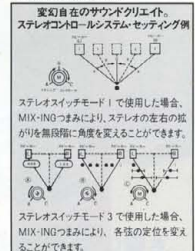

ナチュラルな感性が、いま、爽やかなインパクトを与える。ロックシーンに、エレ・アコサウンドの確固たる地位を築くヤマハAPXシリーズ。

APXは、ヤマハのアコースティックギター・メロッドとエレクトリック・テクノロジーの結晶、時代の要求に見事に応えるエレクトリック・アコースティックギターの頂点モデルです。軽量かつコンパクト、卓越したダイナミックレンジをもつクオリティサウンドと、ステージでの高い演奏性を両立したシングルカッタウェイ&アーチバックのオリジナルシェイプボディ。深く繊細な響きを生み出す素材を採用した表板。そして、いままで想像できなかったピュアな音質、アンプとのマッチングにすぐれ、全音域で確かな存在感をアピールするサウンドを実現した独自のピックアップシステム。誕生と同時に大きなセンセーションを巻き起こし、ハイテクジャンルなステレオモデルには、ハイコストパフォーマンスとして1wayステレオピックアップを新開発。さらに、オンステージに於いてエレクトリックギターからの持ちかえにも違和感を与えないシングルサイドヘッド・ヘッドストックモデルもラインナップ。時代への確かなアンサーとなる強力なソリューションを誇ります。

PICKUP SYSTEM: [モノラル]アコースティックギター本来の振りがある音をピックアップするAPXアコースティックセンサーと、メロックファットな音をピックアップするAPXパーセンサー。このそれぞれに特徴ある2基のセンサーのメロッドが最も効果的に引き出せるように設計されています。

CONTROL KNOB: コントロール時は奏早く正確な設定が可能なクリック付ノブとして作動。そして、ノブを押すとボディに収納され設定値をロック、スイッチとしたリスツクスを演出し、演奏中のアクセントも防ぎます。

BATTERY CHECKER: 電池交換の時期が一目でわかり、電池切れによるラブルの心配がありません。(ステレオモデルのみ)

(Single Sided Head Series)