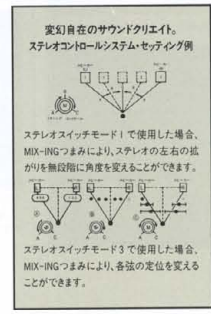

[ステレオ]1wayステレオP, U、V、TR、Bコントロール+3モードステレオ出力バリエーション。2系統出力端子とあわせ、立体感あふれるステレオサウンドを実現します。2wayステレオP, U は、さらにミキシングコントロールを装備し、サウンドの左右の拡がり感の無段階制御。各弦の音像定位変化も可能。サウンドメイクアップは、まさに夏鳥自在です。

CONTROL KNOB: コントロール時は素早く正確な設定が可能。クック付ノブとして作動。設定値をロック、スウィッチに取納された設定値をロック、スウィッチしたロックを演出し、演奏中のアクシデントも防ぎます。

BATTERY CHECKER: 電池交換の時期が一目でわかり、電池切れによるトラブルの心配がありません(ステレオモデル)。