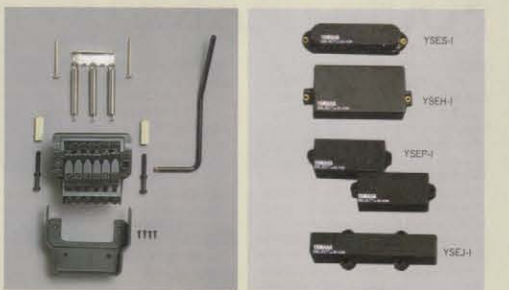

TRAINING VIDEO

●**ロックンビデオ塾**

エレクトリックギターに関する初歩から応用まで、気鋭のプロフェッショナルギタリスト——葛城哲哉・海潮知弘・日下正則——がレクチャー。初めてギターに触れるビギナーから、ハイテクニックへチャレンジする中・上級者まで、マンツーマン感覚で学べる必見のトレーニングビデオ。慧眼によるスーパーセッション・オリジナルナンバードOG*も収録しています。