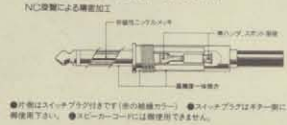

CORD

PC OCC・High Power Cable (SWITCH)
※本誌誌名記号

GCC-3 3m	3m	BLACK	¥3,000
GCC-5 5m	5m	DARK BLUE	¥3,500
GCC-7 7m	7m	DARK RED	¥4,000

●**PC OCC・エフェクターケーブル**
GCC-01は、エフェクターを多用する場合においても、究極の周波数特性を発揮するPC OCC採用のエフェクター接続用ケーブル。プラグはもちろん精密削り出しタイプ。
GCC-01 (¥1,400(税抜)・30cm (Black, Dark Blue, Dark Red))

●**PC OCC・ハイパワーケーブル**

GCCは、プロフェッショナルニーズに応えるため、ケーブル内の芯線に純度99.997%のPC OCC(単結晶炭化高純度無酸素銅)を採用したスーパーハイブリッドケーブル。普通鋼とは根本的に構造を異にし、究極の周波数特性、ローノイズ特性を獲得。アンプから流れ出る周波数サウンドがすべてを語ります。プラグは、折れや曲がりの心配のない精密削り出しタイプ。さらに、ガリノイズ、ショックノイズも徹底放逐。あらゆるトラブルに耐え、万全の配慮を施しています。

ケーブル/防振三重構造
●PC OCC(芯線) ●PC OCC(シールド) ●PC OCC(ケーブル外皮)

プラグ/非磁性メッキ処理(ニッケルメッキ)
●PC OCC(芯線) ●PC OCC(シールド) ●PC OCC(ケーブル外皮)

MAINTENANCE

●**メンテナンス・キット**

ギターメンテナンスに対するヤマハの提案をカタチにしました。MK-20は、日常のギターメンテナンスに必要なツールをレザー感覚のオリジナルソフトケースにパッケージし、換入れ処理により耐久性を高めたベンチ、ドライバー、レンチをはじめ、弦高スケール、ピックまでも配備。また、メンテナンス・スプレー、ストリングス・ワインダー、スベア弦などを収納する専用スペースも確保しています。MK-10は、時味されたツールをコンパクトケースにセット。手軽にギターの調子をチェックできる心地よい味方が揃っています。MK-20、10ともに、携帯性にも優れ、ギターケースの中にスマートに収まります。
MK-20 (¥4,800(税抜))

●**メンテナンス・スプレー/ポリッシング・クロス**
ボディの汚れ落としとツヤ出しに優れた効果を発揮するギターポリッシュ。グロリアリウムボットやジャックなどあらゆる通電部分、接点の接触不良を修復する新配合接点洗浄剤コンタクトクリーナー。そして、ブリッジ、テレロユニットの支点部やナットなど機械部の動きをなめらかにする新配合潤滑剤スムーザー。それぞれ、レギュラー、コンパクトの2サイズをラインナップ。さらに、コンパクトサイズ3種類をひと組にしたお買得セットも用意。専用ポリッシング・クロスとともに使用すれば、新品時と同様のコンディションが戻ります。

MAINTENANCE SPRAY (※写真は全てメーカー希望小売価格(税抜)です。)

コンパクト	レギュラー	
ギターポリッシュ	SPR-01 ¥700	SPR-11 ¥900
コンタクトクリーナー	SPR-02 ¥900	SPR-12 ¥1,000
スムーザー	SPR-03 ¥900	SPR-13 ¥1,000
コンパクト3種セット	SPR-10 ¥2,000	

※コンパクトクリーナーSPR-12、スムーザーSPR-13には、細部の作業に便利なノズルが付属しています。

●**APXステレオケーブル**

エレアコギターAPXシリーズのステレオモデル専用ケーブル。導体(芯線)に高純度無酸素銅OFCを採用し、APXが出力するアコースティックな響きを、ピュアなまま伝達します。