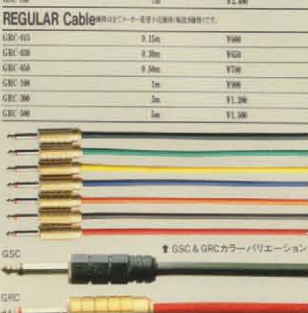

CORD

PC OCC・High Power Cable (SWITCH)
※本誌誌名記号

GCC-3 3m	3m	BLACK	¥3,000
GCC-5 5m	5m	DARK BLUE	¥3,500
GCC-7 7m	7m	DARK RED	¥4,000

●**PC OCC・エフェクターケーブル**
GCC-01は、エフェクターを多用する場合においても、究極の周波数特性を発揮するPC OCC採用のエフェクター接続用ケーブル。プラグはもちろん精密削り出しタイプ。
GCC-01 (¥1,400(税抜)・30cm (Black, Dark Blue, Dark Red))

●**PC OCC・ハイパワーケーブル**

GCCは、プロフェッショナルニーズに応えるため、ケーブル内の芯線に純度99.997%のPC OCC(単結晶炭化高純度無酸素銅)を採用したスーパーハイブリッドケーブル。普通鋼とは根本的に構造を異にし、究極の周波数特性、ローノイズ特性を獲得。アンプから流れ出る周波数サウンドがすべてを語ります。プラグは、折れや曲がりの心配のない精密削り出しタイプ。さらに、ガリノイズ、ショックノイズも徹底放逐。あらゆるトラブルに耐え、万全の配慮を施しています。

ケーブル/防振三重構造
●PC OCC(芯線) ●PC OCC(シールド) ●PC OCC(ケーブル外皮)

プラグ/非磁性メッキ処理(ニッケルメッキ)
●PC OCC(芯線) ●PC OCC(シールド) ●PC OCC(ケーブル外皮)

MAINTENANCE

●**メンテナンス・キット**

ギターメンテナンスに対するヤマハの提案をカタチにしました。MK-20は、日常のギターメンテナンスに必要なツールをレザー感覚のオリジナルソフトケースにパッケージし、換入れ処理により耐久性を高めたベンチ、ドライバー、レンチをはじめ、弦高スケール、ピックまでも配備。また、メンテナンス・スプレー、ストリングス・ワインダー、スベア弦などを収納する専用スペースも確保しています。MK-10は、時味されたツールをコンパクトケースにセット。手軽にギターの調子をチェックできる心地よい味方が揃っています。MK-20、10ともに、携帯性にも優れ、ギターケースの中にスマートに収まります。
MK-20 (¥4,800(税抜))

●**メンテナンス・スプレー/ポリッシング・クロス**
ボディの汚れ落としとツヤ出しに優れた効果を発揮するギターポリッシュ。グロリアリウムボットやジャックなどあらゆる通電部分、接点の接触不良を修復する新配合接点洗浄剤コンタクトクリーナー。そして、ブリッジ、テレロユニットの支点部やナットなど機械部の動きをなめらかにする新配合潤滑剤スムーザー。それぞれ、レギュラー、コンパクトの2サイズをラインナップ。さらに、コンパクトサイズ3種類をひと組にしたお買得セットも用意。専用ポリッシング・クロスとともに使用すれば、新品時と同様のコンディションが戻ります。

MAINTENANCE SPRAY (※写真は全てメーカー希望小売価格(税抜)です。)

コンパクト	レギュラー	
ギターポリッシュ	SPR-01 ¥700	SPR-11 ¥900
コンタクトクリーナー	SPR-02 ¥900	SPR-12 ¥1,000
スムーザー	SPR-03 ¥900	SPR-13 ¥1,000
コンパクト3種セット	SPR-10 ¥2,000	

※コンパクトクリーナーSPR-12、スムーザーSPR-13には、細部の作業に便利なノズルが付属しています。

●**APXステレオケーブル**

エレアコギターAPXシリーズのステレオモデル専用ケーブル。導体(芯線)に高純度無酸素銅OFCを採用し、APXが出力するアコースティックな響きを、ピュアなまま伝達します。