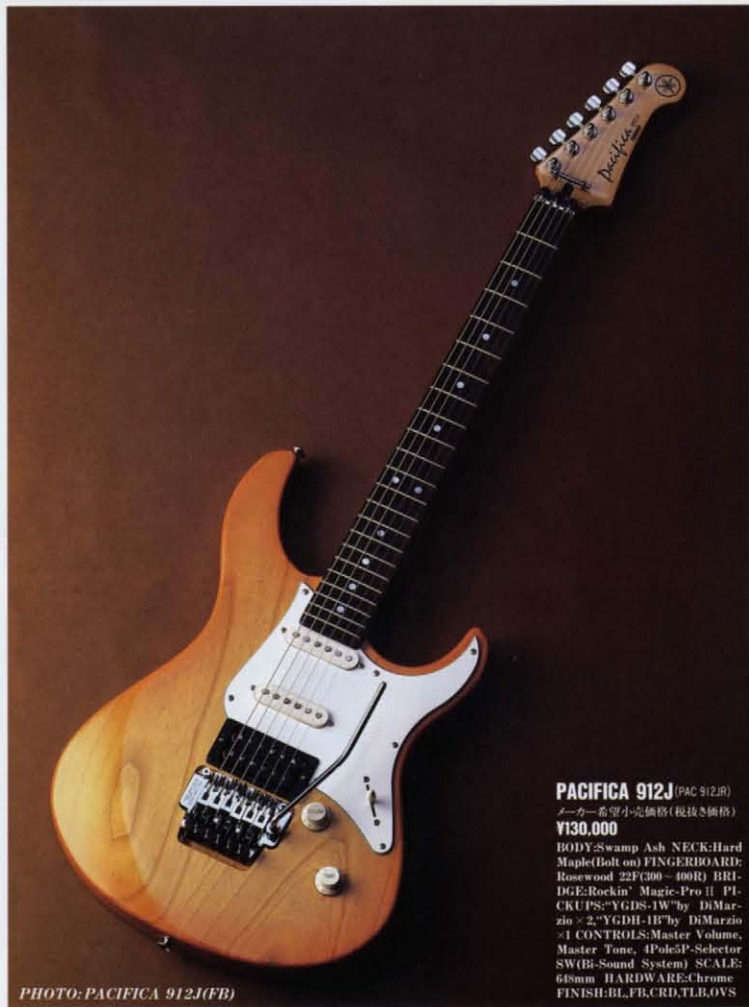

PRESTIGE LINE
YGD

時代を築くアメリカン・アプローチ。

ロック・ギターのスタンダード・スタイルを独自の手法により再構築した“パシフィカ”。贅沢なマテリアルから成るシンプルなコンストラクションが、プロフェッショナルの感性と合致。世界的な潮流として、ミュージック・シーンに定着している。すべてのモデルがけたえた機能美の妙は、まぎれもなくアメリカ。

PHOTO: PACIFICA 912J(FB)

PACIFICA 912J (PAC 912JR)

メーカー希望小売価格(税抜き価格)

¥130,000

■PLAYABILITY:徹底してナチュラルな弾き心地を追求している。なめらかなフィンガリングを実現するため、ヤマハU.S.A.によって丹念にデザインされたWarmoth(U.S.A.)メイドのネックを採用。ネック厚はジョイント部までストレット。フィンガーボードのアーチは、0フレットで300mm、22フレットで400mmというコンバウンド・ラディアス・フィンガーボード。ポジション移動にストレスを感じることはない。ハイ・フレットでのテクニカルなプレイは、ネックを航空機材料レベルのアルミ・ブロックを介してボディにボルト・オンし、従来の手法では避けられなかったヒール・ブロックを完全に排除することによって極めてスムーズに行うことができる。■SOUND:ジャンルを規定しない幅広いサウンドが特徴。ハムバッカーは軽量ボディからは信じられないようなクリアなサウンド。シングルコイルPUは歯切れ良くマイクの少ないシャープなトーンと個性の明確化を図っている。共にヤマハU.S.A.デザインによるDiMarzioハイ・ゲインの低減は、すべてのポジションでハムキャンセル接続となる4ポールのポジション・セレクター・スイッチによっても考慮され、出力されるサウンドはパシフィカタイプとしては最もロー・ノイズな部類に属する。リア・センター(921シリーズではフロント・センターも含む)のポジションでは、ハムバッカーは自動的にシングル接続となる。■HARDWARE:アームングに究極の安定性を求めるプロフェッショナルの要求に応え、"Rockin' Magic-Pro II & III"を搭載。ジョイント方式、ハムバッカーとのマッチングまで考慮した結果、フレットでナチュラルなロー・エンドを獲得している。

Designed in U.S.A.

PACIFICA