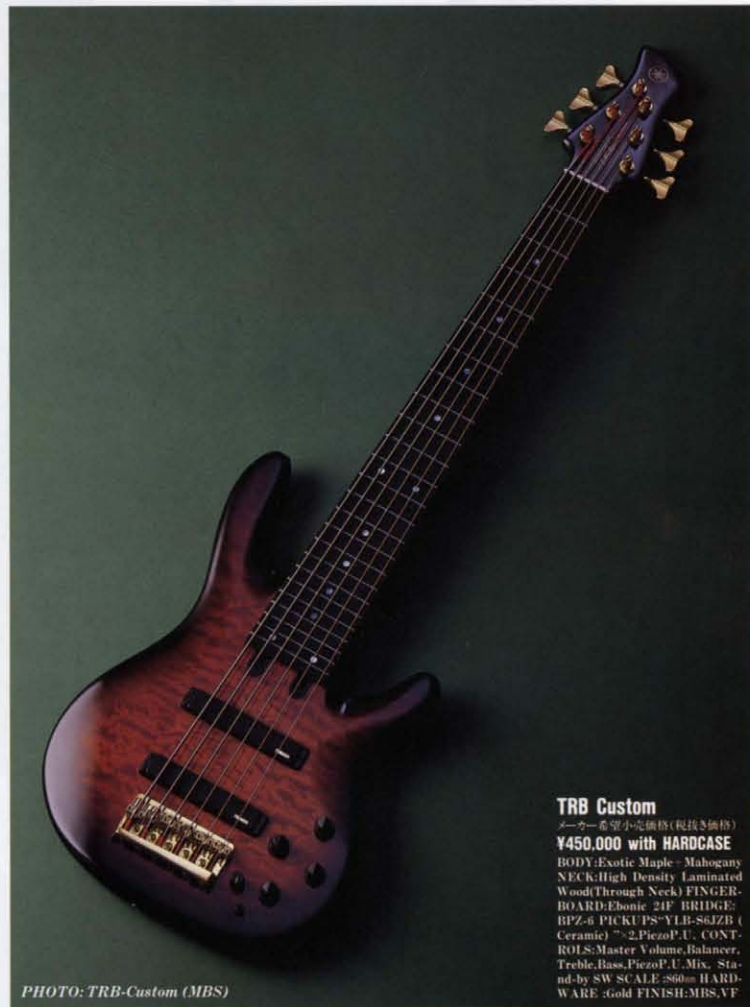

PRESTIGE LINE
YGD

音楽を切り拓くテクニカル・マスター。

周辺機器の進化により拡大したサウンド・レンジを自らの音域の中に取り込み、新しいベース・ワールドを展開するTRB。テクニカル主義のプロの間で常識となった多弦ベースを、シーンに定着させるため、ヤマハ・テクノロジーを惜しみ無く投入。そのパフォーマンスの切れ味は、アーティストの顔ぶれと、高貴なエクステリアが物語る。

PHOTO: TRB-Custom (MBS)

TRB Custom

TRB

■PLAYABILITY: Custom, 6Pは、テクニシャンにターゲットを絞り、ノーマル4弦とは異なる、6弦モデルとしての演奏性能を極めている。6本の弦をフルに使うフィンギングを想定して、ネック回りのサイズを設定。ナット位置におけるネック幅は56mm、フィンガーボードのアーチはフラット仕様で決定された。5Pは、4弦ベースから持ち変える際に生じる違和感を極力排除することにより、プレイabilityを磨いている。ナット位置におけるネック幅は46mm、4弦でのテクニクをそのまま持ち込むことができる。コントロール・システムの絶妙なポジションも、高度なプレイを愉しむために不可欠な条件となっている。■SOUND: 端正なシルエットは、音域の広い多弦ベース、サウンドの輪郭を明確に表現するアイデアで満たされている。弦振動を特に重視するスタイルに合わせ、スルーネック、トップ&バックのメイプルでローズウッドをサンドイッチするボディ・コンストラクションを採用。手法と素材が持つ特徴をサウンドの中に行き渡らせながら、巧妙にピックアップ特性とバランスさせた音決めが成されている。ピエゾP.U.は、中域パワーに優れたマグネティック・ピックアップにハイエンドを好むニュアンスでブレンド可能。テクニクのみならず、サウンドにも抜け出た個性が求められる多弦ベース、プレイヤーの期待に応えている。■HARDWARE: 弦振動の追求は、金属部品のアクセリテイにまで及んでいる。多弦ベースの振動系の核となるブリッジは、強力なステンレス・アンションへの耐久性とボディ材とのマッチングを考慮したTRBオリジナル・メッド、ロー・ローにおいてメイプルコアにて膜のある引き締まった音を約束する。

TRB-6P
メーカー希望小売価格(税抜き価格)
¥350,000 with HARDCASE
BODY: Figured Maple + Rosewood
NECK: Maple + Mahogany (Through Neck)
FINGERBOARD: Ebony 24F(1000R)
BRIDGE: BPZ-6
PICKUPS: YLB-S6JZB (Ceramic) × 2, Piezo P.U.
CONTROLS: Master Volume, Balancer, Treble, Bass, Piezo P.U. Mix, Piezo Low-Cut SW
SCALE: 860mm
HARDWARE: Gold
FINISH: BLD, TLB, TRS