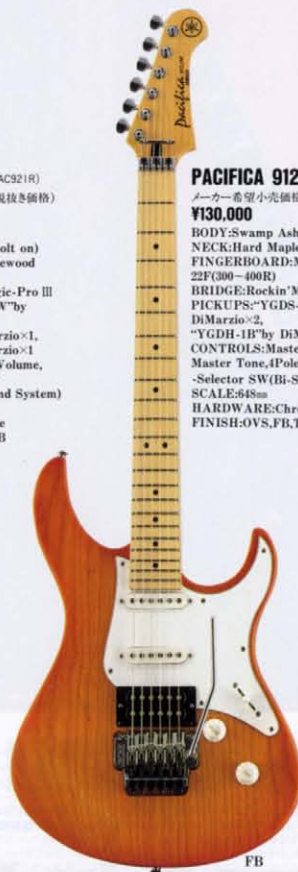

PRESTIGE LINE
YGD

時代を築くアメリカン・アプローチ。

ロック・ギターのスタンダード・スタイルを独自の手法により再構築した“パシフィカ”。贅沢なマテリアルから成るシンプルなコンストラクションが、プロフェッショナルの感性と合致。世界的な潮流として、ミュージック・シーンに定着している。すべてのモデルがけたえた機能美の妙は、まぎれもなくアメリカ。

■PLAYABILITY:徹底してナチュラルな弾き心地を追求している。なめらかなフィンギングを実現するため、ヤマハU.S.A.によって丹念にデザインされたWarmoth(U.S.A.)メイドのネックを採用。ネック厚はジョイント部までストレート、フィンガーボードのアルは、0フレットで300mm、22フレットで400mmというコンパウンド・ラディアス・フィンガーボード。ポジション移動にストレスを感じることのない、ハイフレットでのテクニカルなプレイは、ネックを航空機材料レベルのアルミ・ブロックを介してボディにボルト・オンし、従来の手法では避けられなかったセール・ブロックを完全に排除することにより極めてスムーズに行うことができる。■SOUND:ジャンルの規定しない幅広いサウンドが特徴。ハムバッカーは軽量ボディからは信じられない「フラット」な音。シングルコイルP.U.は歯切れ良くノイズの少ない「シヤープ」な音と個性の明確化を図っている。共にヤマハU.S.A.デザインによるDiMarzioメイド、ノイズの低減は、すべてのポジションでハムキャンセル接続となる4ポールのポジション・セレクター・スイッチによっても考慮され、出力されるサウンドはパシフィカ・タイプとしては最もロー・ノイズな部類に属する。リアセンター(921シリーズではフロント+センターも含む)のポジションでは、ハムバッカーは自動的にシングル接続となる。■HARDWARE:アームングに究極の安定性を求めるプロフェッショナルの要求に応え、"Rockin' Magic-Pro III"を搭載。ジョイント方式、ハムバッカーとのマッチングまで考慮した結果、フレットでナチュラルなロー・エンドを獲得している。

Designed in U.S.A.

PACIFICA

CRD

FB

PACIFICA 921 (PACS21R)
メーカー希望小売価格(税抜き価格)
¥130,000
BODY: Swamp Ash
NECK: Hard Maple(Bolt on)
FINGERBOARD: Maple
22F(300~400R)
BRIDGE: Rockin' Magic-Pro III
PICKUPS: "YGDS-1W" by
DiMarzio × 1,
"YGDH-1B" by DiMarzio × 1
CONTROLS: Master Volume,
Master Tone, 4Pole5P
-Selector SW(Bi-Sound System)
SCALE: 648mm
HARDWARE: Chrome
FINISH: BP, CRD, TLB