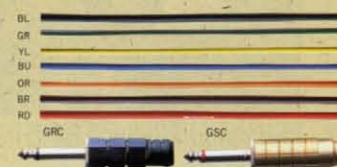

REGULAR SERIES BASS STRINGS

GAUGE	set	G-1st	D-2nd	A-3rd	E-4th		
FLAT WOUND FOR SHORT SCALE blue	Y2,200	.050Y350	.065Y450	.080Y600	100Y800		
H-4010	H-4011	H-4012	H-4013	H-4014			
Y4,200	.050Y850	.062Y950	.083Y1,150	.094Y1,250			
FLAT WOUND FOR LONG SCALE black	H-4020	H-4021	H-4022	H-4023	H-4024		
Y3,200	.045Y650	.065Y750	.085Y850	105Y950			
ROUND WOUND FOR LONG SCALE red	H-4030	H-4031	H-4032	H-4033	H-4034		
Y3,200	.049Y650	.069Y750	.089Y850	111Y950			
ROUND WOUND FOR SHORT SCALE green	H-4040	H-4041	H-4042	H-4043	H-4044		
Y4,200	.045Y650	.065Y750	.085Y850	105Y950	125(Low-B)Y1,000		
BB-5000 brown	H-4050	H-4051	H-4052	H-4053	H-4054	H-4055	
Y3,200	.045Y650	.065Y750	.085Y850	105Y950	105Y950		
MEDIUM SCALE purple	H-4060	H-4061	H-4062	H-4063	H-4064		
FLAT WOUND FOR SHORT SCALE 5 STRINGS light blue	Y4,200	.045Y650	.065Y750	.085Y850	100Y950	125(Low-B)Y1,000	
H-4090	H-4091	H-4092	H-4093	H-4094	H-4095		
Y4,700	.065(H)CY200	.045Y650	.065Y750	.085Y850	100Y950	125(Low-B)Y1,000	
5 STRINGS BASS orange	H-4070	H-4071	H-4072	H-4073	H-4074	H-4075	H-4076

36

●レギュラーシリーズ

ヤマハハイエロバックでおなじみのレギュラーシリーズ・ギター&ベース弦。レギュラー・ゲージから、フラットワウンド、ラウンドワウンドと、豊富なバリエーションが揃っています。

GUITAR STRINGS

BASS STRINGS

CORD

●プロフェッショナル&レギュラーケーブル

PROFESSIONAL Cable (SWITCH)

GRC-300	3m	¥1,700	☆1-BL
GRC-500	3m	¥2,000	☆1-BL
GRC-700	3m	¥2,600	☆1-BL
REGULAR Cable			
GRC-610	4.5m	¥900	☆1-BL
GRC-630	4.5m	¥950	☆1-BL
GRC-650	4.5m	¥700	☆1-BL
GRC-100	1m	¥900	
GRC-300	3m	¥1,300	
GRC-500	3m	¥1,500	

★ GRC-100,300,500 カラーバリエーション

PICK

●マテリアルコレクション・ピック

ナイロンならではの感触の良さに、高硬度をミックスしたカーボン入りナイロン。優れた弾力性と復元力を兼ね備えたナイロン。2種類の素材をカラー別に用意。厚さは各2タイプ。グリップ・デザインにより、あらゆるプレイヤーの指にフィット。

MATERIAL COLLECTION PICK 各1枚 ¥100 (税別)

GP-101	BLACK	カーボン入り ナイロン	RAINDROP (GRIPDESIGN)	MEDIUM HARD
GP-102	WHITE	ナイロン		