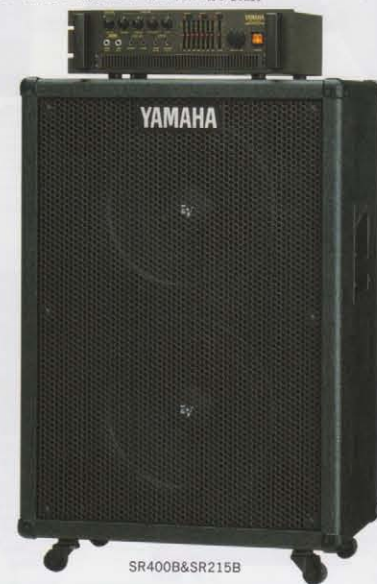

SR400B&SR215B

ELECTRO VOICE SPEAKER UNIT

SR400B[HEAD AMPLIFIER/400W] ¥200,000(税抜き)

●定格出力=400W(4Ω) ●使用素子=プリアンプ部SOP AMP / パワーアンプ部MOS-FTET ●コントロール部が防塵・防湿・防錆に強化 ●LED=パワー・コンプ、ミッドシェイプ、オーバーロード ●寸法=688W X 1032H X 441D(mm) [キヤスター含む] ●重量=56kg

アンプケース(SR400B据置用)

このページの商品の価格は全てメーカー希望小売価格(税抜き価格)です。 41