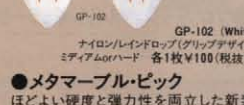

●メタマール・ピック
カーボンとナイロン/レインドロップ(グリフデザイン)メディアムαハード 各1枚 ¥100 (税抜き)

●メタマール・ピック
ほどよい硬さと弾力性を両立した新素材ピック。