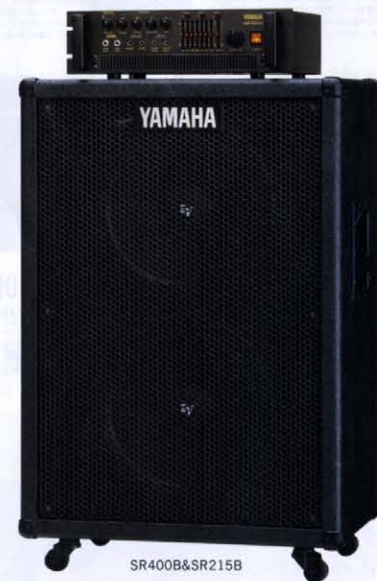

ELECTRO VOICE SPEAKER UNIT

SR400B[HEAD AMPLIFIER/400W] ¥200,000 (税抜き)

SR215B[SPEAKER SYSTEM] ¥180,000 (税抜き)

●スピーカー=エレクトロ VOICE EVM-15L(38cm)X2 ●自給心ビームシステム ●許容入力=400W(連続プログラム入力) ●感度=106dB SPL(1W 1m) ●再生周波数帯域=45Hz-5,000Hz ●センターリック形式=53mm方式、セパレートチャンバーシステム ●容量=205 l ●入力端子=フットスイッチ ●寸法=688W×1033H×441D(mm) [キヤスター含む] ●重量=56kg