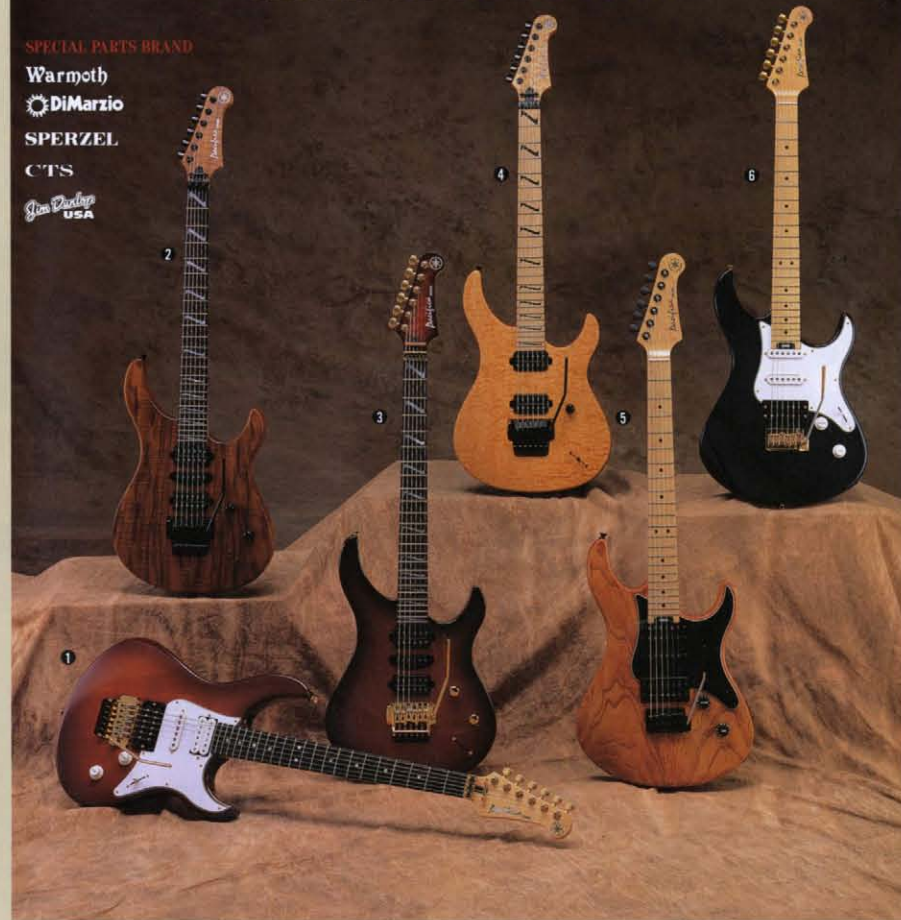

ORDER MADE SAMPLE

SPECIAL PARTS BRAND

Warmoth

DiMarzio

SPERZEL

CTS

Jim Dunlop
USA

SAMPLE 1 — ¥170,000(税抜き)
(加算額¥5,000含む)

ノーマル厚のアルダーボディを使い中音域を充実、ネック回りは弾き手を選ばない構成とした、チェリーレッドサンバースト仕上げとゴールドパーツが品質感を高めている。

SAMPLE 4 — ¥260,000(税抜き)
(加算額¥15,000含む)

キルトッドメイプル+マホガニーのボディ、HHレイアウト、1ボリューム・コントロールを設定、CUSTOMを基本モデルとする最高級ハードロック仕様。

SAMPLE 2 — ¥265,000(税抜き)
(加算額¥15,000含む)

希少材フレームコアをナチュラルサテンで仕上げ、力強い重低音のYGDH-6Bをリアに配した。ブラックパーツとあわせて、サウンド、デザインともに重厚さを運ぶ。

SAMPLE 5 — ¥170,000(税抜き)
(加算額¥15,000含む)

薄さを極めたスペシャルフィニッシュが、ボディとネックの良質な鳴りをサウンドに反映、同時に、現代的なマルチサウンドメイクを意識し、HSHレイアウトを採用した。

SAMPLE 3 — ¥270,000(税抜き)
(加算額¥20,000含む)

美しい木目のキルトッドメイプル+トップ、サンバーストで統一したボディ/ヘッド、そしてゴールドパーツが、CUSTOMをドレスアップ、高級感あふれる演出がテーマ。

SAMPLE 6 — ¥160,000(税抜き)
(加算額¥5,000含む)

トラッドスタイルの904に、結れたサウンドのアルダー+ボディ、トランスルーセントブルー仕上げ、ゴールドパーツを投入、全体にわたるビンテージな雰囲気が魅力。