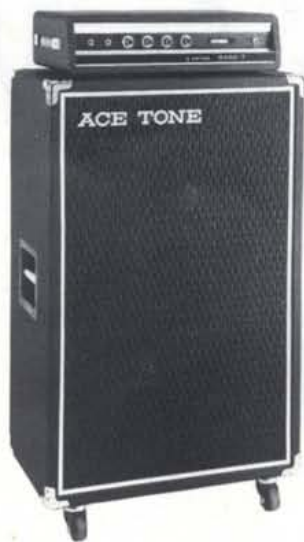

B-3
¥58,000

B-6
¥94,000
B-6A ¥47,000
B-6S ¥47,000

B-7
¥117,500
B-7A ¥49,500
B-7S ¥68,000

B-9
¥153,000
B-9A ¥70,000
B-9S ¥83,000

● SPECIFICATION

品番	出力		スピー カー (cm)	チャ ンネ ル	イン プット	コントロール		寸法 W×D×H (mm)	重量 (kg)	備考
	ミュージック パワー (W)	R.M.S (W)				ボリューム	トーン			
B-3	55	30	38×1	1	3	1	5	500×220×690	18	38cmの強力型スピーカー使用。トーンセクターで音質の切替が可能。
B-6A B-6S	80	40	30×2	1	2	1	5	460×300×130 600×300×900	9 30	3個のトーンセクターにより瞬時に音質の切替が可能。
B-7A B-7S	120	60	30×2	1	2	1	6	500×300×130 600×350×900	7 35	ミディアムコントロール、3個のトーンセクターつき。
B-9A B-9S	140	70	30×4	2	2	2	6	550×300×140 630×350×1300	12 50	ユニークなFUZZ（ファズ）トーンが楽しめます。

★A-アンプ部、S-スピーカー部