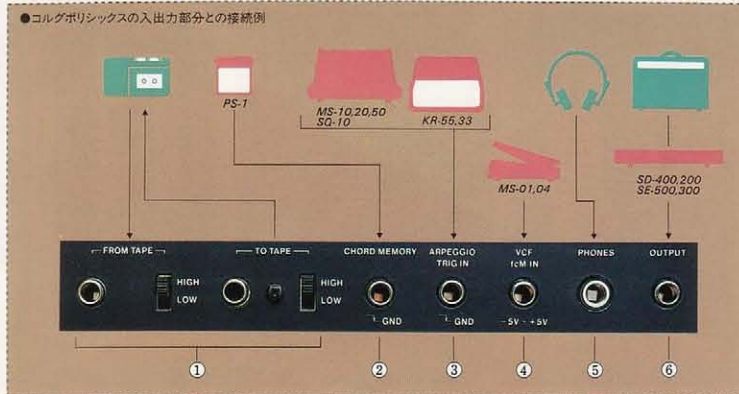

KORG POLYSIX

PROGRAMMABLE POLYPHONIC SYNTHESIZER ¥248,000 (免税価格 ¥230,200)

プログラマブルポリフォニックシンセサイザー

NEW

仕様 ● 鍵盤: 61鍵(0-0) ● 発音数: 6ボイス()内はプログラム及びエディット可能(●VCO:オクターブの倍(16, 4), 1/2倍(1/2, 1/4), パルス幅 PPM可変調整 ● P.W.M.レベル ● サブオシレーター OFF, 100% DOWN, 200% DOWN ● VCF:カットオフ周波数調整, レゾナンス調整, エンベロープジェネレーター 周波数調整, キーボードトラック(0-150%) ● エンベロープジェネレーター: アタックタイム, デイケイタイム, サステインレベル, リリースタイム ● VCA: モード切替(EG, FL), アップホールド(100% → 100%, 110%, 120%) ● モジューションジェネレーター: フリクション, ステイロイテム, レベル, モジューション(VCO, VCF, VCA) ● エフェクト: モード(OFF, コーラス, フェイズ, アンサンブル), スピード/感度調整 ● キーアサインモード: POLY, UNISON, CHORD MEMORY, HOLD ● プレベジェネレーター: スピード(0.2Hz - 20Hz), レンジ(FULL, 200%, 100%), モード(LDN, DOWN, UP, DOWN), チョッチ(ON, OFF), アルベジエ(ON, OFF) ● チューン±50セント ● ペッチ: 感度調整(MAX ± 80セント) ● アウトプットレベル切替(OFF, LOW, HIGH), ボリューム ● プログラムメモリー(A, B, C, D), プログラム(1-8), ライ(ENABLE, DISABLE) ● テープインターフェイス: ストップ(ENABLE, DISABLE), TO TAPE, FROM TAPE, VERIFY, ERROR/CANCEL, テープインターフェイス

2: (FOUND, LOADING) ● コンパクトカセット×2: BEND, M ● 入力ジャック: FROM TAPE (HIGH, LOW SW付), コーラス(1-1), アルベジエ(1-1), VCF (1-1), VCF (1-1) (1-5) → SW ● 出力ジャック: TO TAPE (HIGH, LOW SW付), ヘッドホン, アンプアウト ● 外形寸法: 180(W) × 373(D) × 132(H)mm ● 質量: 11.5kg ● 付属品: 接続コード, プラグアダプター(ホーン12), メモリーカセット ● 電源: 100V, 50/60Hz ● 消費電力: 25W

32メモリー、テープインターフェイス、エディット機能付きの6ボイス。フェイズやコーラスなどのエフェクトまで記憶可能。

61鍵の6ボイスポリフォニックシンセサイザーに、32メモリー、テープインターフェイス、コーラス、フェイズなどのエフェクトを装備。軽量、コンパクトでライブ性に富んだポリフォニックシンセサイザーです。音色のメモリーは32種類。よく使用する音色をあらかじめつくり、例えばエレピ、オルガン、ストリングスなどをワンタッチで選択できます。コーラス、フェイズなどのエフェクトもメモリーでき、メモリー後の音色修正や修正後に再度メモリーし直すことができる、エディット機能まで装備しています。無限大の音をストックできるテープインターフェイスは、わずか数秒でデータの出入れができ、作った音をカセットテープに録音してサウンドライブラリーをつくることもできます。そして、押えた和音構成をメモリーし、ワンキーで和音演奏できるコードメモリー、自動的にアルペジオ演奏できるアルペジエーターなども、内蔵しています。ワンキーで6VCOの厚みのある音を得られるユニゾンモードや、1VCOで2VCO並みの音づくりができるサブオシレーターなどは、ソロプレイの時効果的な機能です。また、オルガンやピアノしか演奏したことのない人でも簡単に音づくりができる、操作しやすいパネルアウトになっています。