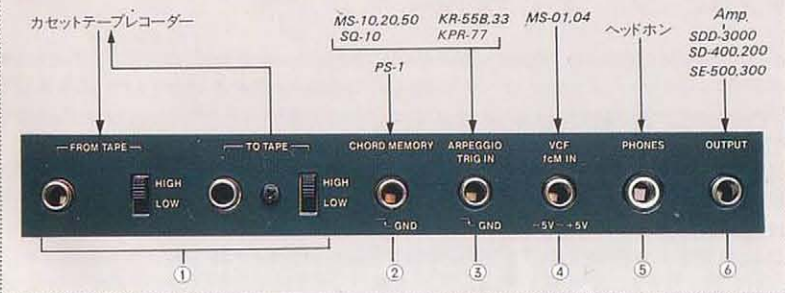

●コルグポリシックスの入出力部分と接続例

- ①テープインターフェイスの入出力ジャックです。テープレコーダーの録音・再生ジャックと接続します。
- ②コードメモリーをペダルスイッチでONにできます。
- ③アルペジオのテンポを外部のシーケンサーやリズムマシンなどでコントロールするための入力ジャックです。
- ④VCFのカットオフ周波数をペダルなどで外部コントロールができ、足もって音色のコントロールが可能です。
- ⑤ステレオヘッドホン用の出力ジャックです。
- ⑥アンプに接続するための出力ジャックです。