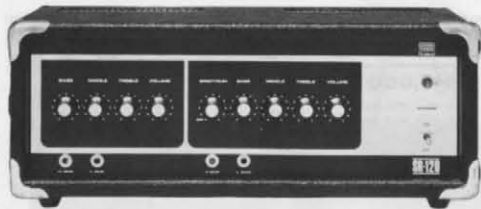

# GUITAR AMPLIFIERS

- SR-120**
- 出力120W (R.M.S.) 8Ω
  - 2チャンネル
  - スペクトラム付
  - トレブル・ミドル・ベースコントロール

- SR-70**
- 出力70W (R.M.S.)
  - 2チャンネル
  - 3段切替トーンセクター
  - トレモロ/リバーブ付