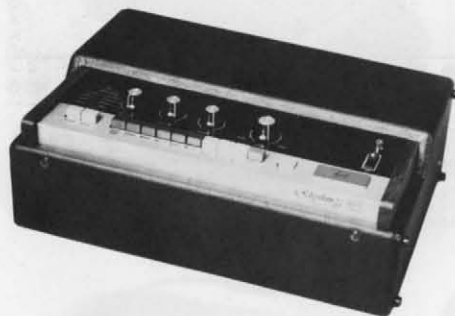

## TR-77

¥79,000

- 電子オルガンの上に置くのに最適な護面台付のスマートな横形タイプ。
- ワンタッチでリズムのテンポが2倍になるアップテンポスイッチ。
- ユニークなエンディング効果の得られるフェイドアウトスイッチ。
- 6種類の打楽器音の音量調節ができるスライドコントロール。
- メトロノームスイッチ付。
- リズムの種類30
- リズム/ラテンセクション ルンバ、ビギン、チャチャ、マンボ、サンバ1、サンバ2、ボサノバ、パイオン、ボレロ、タンゴ/ジャズセクション ロックンロール1、ロックンロール2、スローロック、バラード、ウエスタン、6/8マーチ、ジャズワルツ、ワルツ ●2ビートバリエーション/バスドラム、バスドラムとスネアドラム、フォックスロット1、スイング1、マーチ、パレード ●4ビートバリエーション/バスドラム、バスドラムとスネアドラム、フォックスロット2、スイング2、スイング3、ジャズワルツ

## TR-55

¥48,000

- 専用場所を選ばないポータブルタイプ。
- リズムのテンポをワンタッチで2倍にできるアップテンポスイッチ。
- 発光ダイオード使用のテンポランプにより、テンポが正確にわかります。
- リズムの種類22
- リズム/ワルツ、スローロック、バラード、ロックンロール、ビギン、ルンバ、チャチャ、マンボ、サンバ、ボサノバ、●2ビートバリエーション/バスドラム、バスドラムとスネアドラム、フォックスロット1、スイング1、マーチ、パレード ●4ビートバリエーション/バスドラム、バスドラムとスネアドラム、フォックスロット2、スイング2、スイング3、タンゴ

## TR-33

¥41,500

- 電子オルガンに簡単に取り付けられるコンパクトなスタイル。
- リズムのテンポをワンタッチで2倍にできるアップテンポスイッチ。
- レベルセレクトが外部より簡単にできます。
- リズムの種類20
- リズム/ワルツ、スローロック、ロックンロール、ビギン、ルンバ、チャチャ、マンボ、ボサノバ ●2ビートバリエーション/バスドラム、バスドラムとスネアドラム、フォックスロット1、スイング1、マーチ、パレード ●4ビートバリエーション/バスドラム、バスドラムとスネアドラム、フォックスロット2、スイング2、スイング3、タンゴ