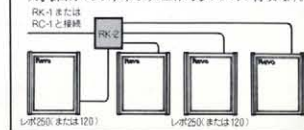

Revo120

¥180,000/キット含む(免税価格¥165,000)

主な規格

●レボ・チャンネル: 50W(R.M.S.) ●ダイレクト・チャンネル: 70W(R.M.S.) ●コントロール: リバース・ボリューム、トーン・セレクター、ベース・バランス、スピード・セッター
●スピーカー: 20cm×3/30cmベース用×1 ●外形寸法: 630(W)×750(H)×450(D)mm ●重量: 45kg ●消費電力: 無信号時21W/ピーク94W ●付属品: C-5(5m接続ケーブル)、ビニールカバー

Revo 120/250用キット

RC-1

ユニバーサル・ジョイント・ボックス

コンボ・キット コンボ・オルガンおよび電子ピアノ用キット。

RC-1 ユニバーサル・ジョイントボックス	¥12,000
CS-10 コントローラー	¥ 3,000

●接続例

Revo250

¥280,000/キット含む(免税価格¥258,000)

主な規格

●レボ・チャンネル: 90W(R.M.S.) ●ダイレクト・チャンネル: 120W(R.M.S.) ●コントロール: リバース・ボリューム、トーン・セレクター、ベース・バランス、スピード・セッター
●スピーカー: 20cm×6/38cmベース用(R.S.P.スピーカー)×1 ●外形寸法: 700(W)×1090(H)×620(D)mm ●重量: 80kg ●消費電力: 無信号時38W、ピーク175W ●付属品: C-5(5m接続ケーブル)、ビニールカバー

RK-1

ジョイント・ボックス

コンソール・キット スピーカー内蔵の電子オルガン用キット。

RK-1 ジョイント・ボックス	¥9,000
CS-10 コントローラー	¥3,000

●接続例

CS-10

コントロール

RK-2

パラレル・ジョイント・ボックス

●コントロール: (SP) (GR) ●外形寸法: 220(W)×60(H)×160(D)mm ●重量: 1.2kg

最高4台まで増設可能

RK-1またはRC-1+RK-2

パラレル・ジョイント・ボックス(RK-2)をRC-1またはRK-1に接続することにより、4台までのシステムを同時に動作させ、大きな出力でより厚みのある立体的なサウンドが得られます。

Revo30

この小さな箱が
電子オルガンの音を
変えました。

- ■レボ30は、スピーカー内蔵のスピネット型電子オルガン専用の音響システムとして開発されたモデルで、「レボ・サウンドシステム」シリーズのホーム・タイプです。電子オルガンに内蔵されたスピーカーに、このステレオ・タイプのシステムを加えるだけで、コーラス効果をはじめ、電子オルガン本体のスピーカーだけでは得られない程のあるサウンドを得ることができます。
- ■スピーカーの設置が、演奏場所・条件に応じて、簡単にでき、常に豊かな音場をつくることができます。
- ■どんな電子オルガンにも接続でき、また、演奏操作も非常に簡単です。

REVO-30	¥49,000 (免税価格 ¥47,000)
REVO-30S	¥13,000×2
合計価格	¥75,000 (免税価格合計 ¥73,000)

応用自在の設置方法

2つのスピーカー「レボ30S」は、部屋の条件・状態に応じて、壁かけ式の設置、電子オルガンの上の設置、その他さまざまな応用ができ、しかも、どの設置方法でもバランス・コントロールにより、常に最高の音響効果を得ることができます。

レボ30S スピーカー部

・スピーカー部の前面に反射板を取りつけ、余分な高音をカットし、常に最高のレボ・サウンドが得られるように設計されたスピーカーシステムです。

REVO-30主な規格