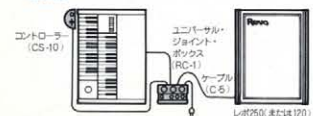

Revo120

¥180,000/キット含む(免税価格¥165,000)

主な規格

●レボ・チャンネル: 50W(R.M.S.) ●ダイレクト・チャンネル: 70W(R.M.S.) ●コントロール: リバース・ボリューム、トーン・セレクター、ベース・バランス、スピード・セッター
●スピーカー: 20cm×3/30cmベース用×1 ●外形寸法: 630(W)×750(H)×450(D)mm ●重量: 45kg ●消費電力: 無信号時21W/ピーク94W ●付属品: C-5(5m接続ケーブル)、ビニールカバー

Revo 120/250用キット

RC-1

ユニバーサル・ジョイント・ボックス

コンボ・キット コンボ・オルガンおよび電子ピアノ用キット。

RC-1 ユニバーサル・ジョイントボックス	¥12,000
CS-10 コントローラー	¥ 3,000

●接続例

Revo250

¥280,000/キット含む(免税価格¥258,000)

主な規格

●レボ・チャンネル: 90W(R.M.S.) ●ダイレクト・チャンネル: 120W(R.M.S.) ●コントロール: リバース・ボリューム、トーン・セレクター、ベース・バランス、スピード・セッター
●スピーカー: 20cm×6/38cmベース用(R.S.P.スピーカー)×1 ●外形寸法: 700(W)×1090(H)×620(D)mm ●重量: 80kg ●消費電力: 無信号時38W、ピーク175W ●付属品: C-5(5m接続ケーブル)、ビニールカバー

RK-1

ジョイント・ボックス

コンソール・キット スピーカー内蔵の電子オルガン用キット。

RK-1 ジョイント・ボックス	¥9,000
CS-10 コントローラー	¥3,000

●接続例

CS-10

コントロール

RK-2

パラレル・ジョイント・ボックス

●コントロール: (SP) (GR) ●外形寸法: 220(W)×60(H)×160(D)mm ●重量: 1.2kg

最高4台まで増設可能

RK-1またはRC-1+RK-2

パラレル・ジョイント・ボックス(RK-2)をRC-1またはRK-1に接続することにより、4台までのシステムを同時に動作させ、大きな出力でより厚みのある立体的なサウンドが得られます。

Revo30

この小さな箱が
電子オルガンの音を
変えました。

- ■レボ30は、スピーカー内蔵のスピネット型電子オルガン専用の音響システムとして開発されたモデルで、「レボ・サウンドシステム」シリーズのホーム・タイプです。電子オルガンに内蔵されたスピーカーに、このステレオ・タイプのシステムを加えるだけで、コーラス効果をはじめ、電子オルガン本体のスピーカーだけでは得られない程のあるサウンドを得ることができます。
- ■スピーカーの設置が、演奏場所・条件に応じて、簡単にでき、常に豊かな音場をつくることができます。
- ■どんな電子オルガンにも接続でき、また、演奏操作も非常に簡単です。

REVO-30	¥49,000 (免税価格 ¥47,000)
REVO-30S	¥13,000×2
合計価格	¥75,000 (免税価格合計 ¥73,000)

応用自在の設置方法

2つのスピーカー「レボ30S」は、部屋の条件・状態に応じて、壁かけ式の設置、電子オルガンの上の設置、その他さまざまな応用ができ、しかも、どの設置方法でもバランス・コントロールにより、常に最高の音響効果を得ることができます。

レボ30S スピーカー部

・スピーカー部の前面に反射板を取りつけ、余分な高音をカットし、常に最高のレボ・サウンドが得られるように設計されたスピーカーシステムです。

REVO-30主な規格