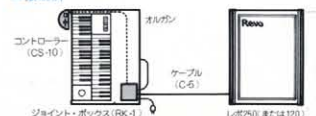

Revo120

¥180,000/キット含む(免税価格¥165,000)

主な規格

●レボ・チャンネル: 50W(R.M.S.) ●ダイレクト・チャンネル: 70W(R.M.S.) ●コントロール: リバース・ボリューム、トーン・セレクター、ベース・バランス、スピード・セッター
●スピーカー: 20cm×3/30cmベース用×1 ●外形寸法: 630(W)×750(H)×450(D)mm ●重量: 45kg ●消費電力: 無信号時21W/ピーク94W ●付属品: C-5(5m接続ケーブル)、ビニールカバー

Revo 120/250用キット

RC-1

ユニバーサル・ジョイント・ボックス

コンボ・キット コンボ・オルガンおよび電子ピアノ用キット。

RC-1 ユニバーサル・ジョイントボックス	¥12,000
CS-10 コントローラー	¥ 3,000

●接続例

Revo250

¥280,000/キット含む(免税価格¥258,000)

主な規格

●レボ・チャンネル: 90W(R.M.S.) ●ダイレクト・チャンネル: 120W(R.M.S.) ●コントロール: リバース・ボリューム、トーン・セレクター、ベース・バランス、スピード・セッター
●スピーカー: 20cm×6/38cmベース用(R.S.P.スピーカー)×1 ●外形寸法: 700(W)×1090(H)×620(D)mm ●重量: 80kg ●消費電力: 無信号時38W、ピーク175W ●付属品: C-5(5m接続ケーブル)、ビニールカバー

RK-1

ジョイント・ボックス

コンソール・キット スピーカー内蔵の電子オルガン用キット。

RK-1 ジョイント・ボックス	¥9,000
CS-10 コントローラー	¥3,000

●接続例

CS-10

コントロール

RK-2

パラレル・ジョイント・ボックス

●コントロール: (SP) (GR) ●外形寸法: 220(W)×60(H)×160(D)mm ●重量: 1.2kg

最高4台まで増設可能

RK-1またはRC-1+RK-2

パラレル・ジョイント・ボックス(RK-2)をRC-1またはRK-1に接続することにより、4台までのシステムを同時に動作させ、大きな出力でより厚みのある立体的なサウンドが得られます。

Revo30

この小さな箱が
電子オルガンの音を
変えました。

- ■レボ30は、スピーカー内蔵のスピネット型電子オルガン専用の音響システムとして開発されたモデルで、「レボ・サウンドシステム」シリーズのホーム・タイプです。電子オルガンに内蔵されたスピーカーに、このステレオ・タイプのシステムを加えるだけで、コーラス効果をはじめ、電子オルガン本体のスピーカーだけでは得られない程のあるサウンドを得ることができます。
- ■スピーカーの設置が、演奏場所・条件に応じて、簡単にでき、常に豊かな音場をつくることができます。
- ■どんな電子オルガンにも接続でき、また、演奏操作も非常に簡単です。

REVO-30	¥49,000 (免税価格 ¥47,000)
REVO-30S	¥13,000×2
合計価格	¥75,000 (免税価格合計 ¥73,000)

応用自在の設置方法

2つのスピーカー「レボ30S」は、部屋の条件・状態に応じて、壁かけ式の設置、電子オルガンの上の設置、その他さまざまな応用ができ、しかも、どの設置方法でもバランス・コントロールにより、常に最高の音響効果を得ることができます。

レボ30S スピーカー部

・スピーカー部の前面に反射板を取りつけ、余分な高音をカットし、常に最高のレボ・サウンドが得られるように設計されたスピーカーシステムです。

REVO-30主な規格