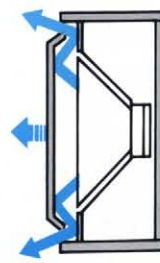

REVO-30主な規格

●スピード・セレクター: ストップ、スロー、ファースト ●モジュレーション・デプス・セレクター: ソフト、ミディアム、ディープ ●バランスコントロール ●ピークレベル ●パイロットランプ ●電源パイロットランプ ●スピード・アジャスター ●電子オルガン用インプット ●ローレベル・インプット ●スピーカー・ターミナル: 左/右 ●外形寸法: 183(W)×131(H)×305(D)mm ●重量: 4.2kg ●付属品: スカコード、スピーカーコード、サブコード ●出力: 30W(R.M.S.) ●消費電力: 80W

スピーカーシステム(レボ30S)主な規格

●スピーカー: 20cm×1 ●入力: 15W(R.M.S.) ●インピーダンス: 8Ω ●外形寸法: 310(W)×410(H)×145(D)mm ●重量: 3.9kg