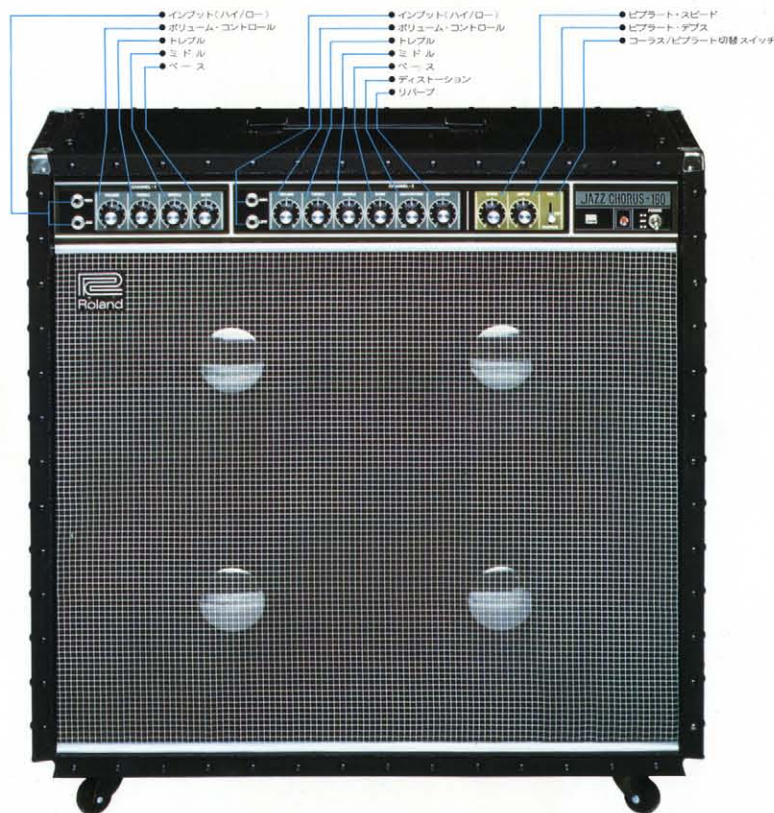

時代を先導するギターアンプ...ジャズコーラス。

JAZZ CHORUS

JC-160

¥159,000 ●120W(R.M.S.) 2チャンネル

25cmスピーカー4本による、
余裕のある豊かなコーラス・サウンドが
楽しめるステージ用の最高級モデル。

主な規格

●出力：120W(R.M.S.) ●スピーカー：25cm×4 インピーダンス(8Ω)
●チャンネル：2チャンネル(ノーマル、エフェクト) ●入力：ロー
ゲイン、ハイゲイン ●コントロール：ボリューム、トレブル、ミッド
ル、ベース、ディストーション、リバーブ、ピブラート・スピード、
ピブラート・デプス、コーラス/ピブラート切替スイッチ、電源ス
イッチ ●ワットスイッチ端子：コーラス/ピブラート、リバーブ ●
出力端子：外部スピーカー用 2(8Ω)、ラインアウト ●ACアウトレ
ット ●消費電力：100W ●外形寸法：750(W)×700(H)×240/300(D)
mm ●重量：35kg ●付属品：ビニールカバー

- 重厚で拡がりのある電気ギター・サウンドが得られる“コーラス”効果を装備したシリーズです。合唱や重奏などのユニゾンの状態で聞くことのできる厚味のある豊かなサウンドを電子的に作り出すこのコーラス効果と同時にピブラート(周波数変調)効果も装備しています。
- 甘い歪み音が得られるディストーション、クリアなリバーブ及び3トーン・コントロ

ールを標準装備しており、ステージ用、スタジオ用ギターアンプとして充実した機能を発揮させることができます。

- コーナー及びエッジを硬質ファイバーでガードし、さらに鉄うちにより、ビルトインタイプのシンプラスを活かした重量感のあるデザインに仕上げられています。

JC-120

¥139,000 ●120W(R.M.S.) 2チャンネル

ノーマルとエフェクトの2チャンネル装備。
120W(R.M.S.)30cmスピーカー2本使用で、広
がりのあるコーラス・サウンドが楽しめるスタジオ
タイプの高級モデル。

主な規格

●出力：120W(R.M.S.) ●スピーカー：30cm×2 インピーダン
ス(8Ω) ●チャンネル：2チャンネル(ノーマル、エフェクト) ●
入力：ローゲイン、ハイゲイン ●コントロール：ボリューム、
トレブル、ミッドル、ベース、ディストーション、リバーブ、ピ
ブラート・スピード、ピブラート・デプス、コーラス/ピブラ
ート切替スイッチ、電源スイッチ ●ワットスイッチ端子：コー
ラス/ピブラート、リバーブ ●出力端子：外部スピーカー用
(8Ω)、ラインアウト ●ACアウトレット ●消費電力：100W ●外
形寸法：750(W)×540(H)×240/270(D)mm ●重量：28kg ●付
属品：ビニールカバー

JC-80

¥109,000 ●60W(R.M.S.) 1チャンネル

大口径38cmスピーカーによる量感のあるサウン
ドが楽しめるユニークな中堅モデル。

主な規格

●出力：60W(R.M.S.) ●スピーカー：38cm×1 インピーダン
ス(8Ω) ●チャンネル：1チャンネル ●入力：ローゲイン、ハイゲ
イン ●コントロール：ボリューム、トレブル、ミッドル、ベース、
ディストーション、リバーブ、ピブラート・スピード、ピブラ
ート・デプス、コーラス、ピブラート切替スイッチ、電源ス
イッチ ●ワットスイッチ端子：コーラス、ピブラート、リバーブ ●
出力端子：外部スピーカー用 (8Ω)、ラインアウト ●ACア
ウトレット ●消費電力：64W ●外形寸法：600(W)×600(H)×255
(D)mm ●重量：22kg ●付属品：ビニールカバー