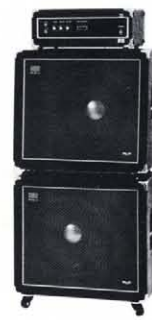

スピーカーシステム主な規格

SR-70D

¥136,000 (Set)

SR-70

¥125,000 (Set)

RB-120

¥68,000

●出力120W(R.M.S.)8Ω ●3段階切替トーンセレクター