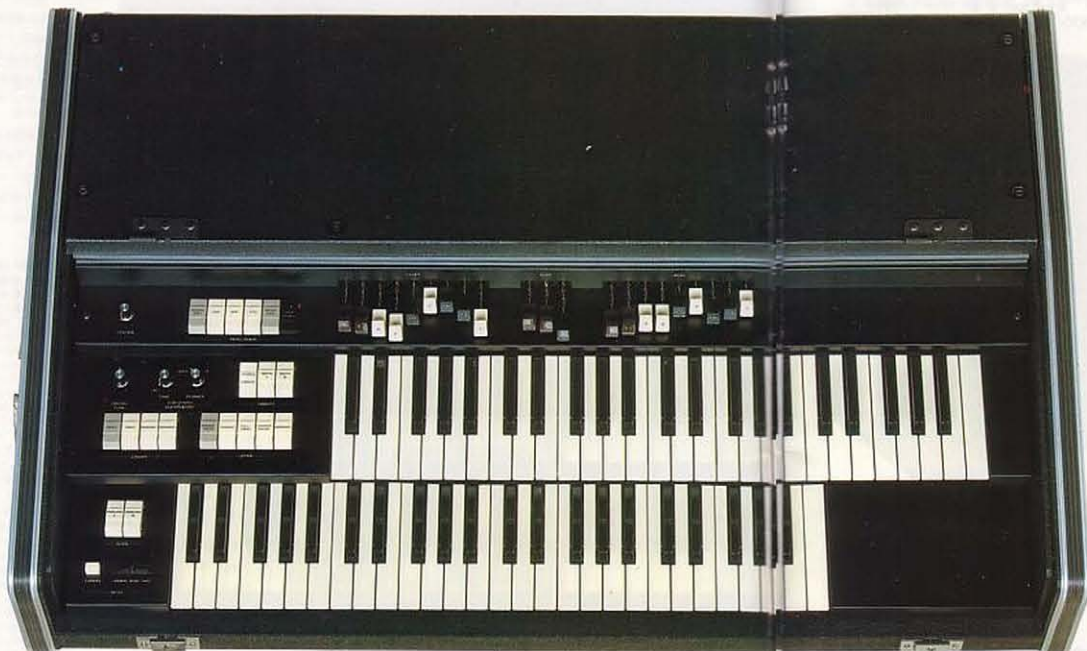

VK-6

ORGANS ¥585,000 ●本体(スタンド付)

基本的機能と高いトーン・クォリティを備えた高級機。

マスターボリュームと音の立ちあがりを出すバーカッション

マスター・ボリュームはオルガン全体の音量を設定します。6つのバーカッション・タブレットは、ピアノやギターのようなアタック時の急激な音の立ちあがりを作り出す事もできます。

特殊な効果からシンセサイザーとの同時演奏まで上下に60セントづつ変化が可能なチューニング・コントロール。VK-9と同じ機能をもった外部シンセサイザー用のコントロール。

コーラス/ピッチャートのタブレットなど、特殊な効果から外部シンセサイザーとの同時演奏まで、VK-9と同様の高いパフォーマンスを約束します。

パワー・プリセット

下鍵盤低音部2オクターブにベース音を加えることができるベース・タブレット。

フルート系の音色が得られるティピナス、厚みのあるブラスアンサンブル系の音色が得られるアンサンブル、そしてドローバーでつくり出した音色が得られるドローバー・タブレットと、3種類の音色を選択することができます。

アッパー・セレクターには5つのタブレット

上鍵盤で外部シンセサイザーと同時演奏ができるシンセサイザー、トランペット系の音色が得られるトランペット、フルート系の音色のシアターブラスの各タブレットとドローバーの各タブレットがあります。

巾広いベースの表現力

ベース・ドローバーによって下鍵盤の低音部2オクターブで、ベース音をつくり出すことができます。

さらに、ベース音にアタック時急激な音の立ちあがりを加えるエンベロープ1、サスティンを加えるエンベロープ2のタブレットがあります。

豊富な音色をつくりだすドローバー・セット

上鍵盤、下鍵盤、ベース用のドローバー・セットを揃えています。

ドローバー・セットとあらかじめセットされたプリセット・セレクターは、曲想に応じて使い分けはばどんなレジストレーションも思いのままです。

レボ・コントロール

音に独特の厚みを加える新しいスピーカーシステム、レボサウンドシステムをすべて、手元でコントロールすることができます。コーラス効果、ロータリー・サウンドのスロー、ファースト、そして効果のキャンセルはゆるやかに変化し、スムーズに演奏することができます。

リヤパネル部

外部インプット

エクスプレッションによって音量を変化させ抑揚の表現も可能なビフォア・エクスプレッション、エクスプレッションに関係なく一定の音量が得られるアフター・エクスプレッションの2つのインプットがあります。