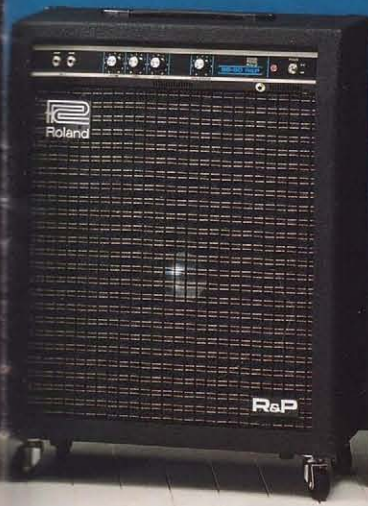

ウルトラ・パワーを誇るベース用R&Pスピーカーを内蔵、
6素子グラフィック・イコライザーを装備した、
プロ仕様ベース・アンプ°SBシリーズ。

GB BASS AMPLIFIERS

精悍そしてコンパクトなブラックボディから、
重厚でよく締った抜けの良い重低音を実現する
ベースアンプ°GBシリーズ。

SB-200

¥90,000 (ヘッド・アンプ) 200W (R.M.S.) ● SB-200Sスピーカー ¥180,000

出力200W (R.M.S.)を誇るステージ専用セパレート・ベースアンプ。多彩な音づくりが可能な6素子グラフィック・イコライザーを装備し、またフット・スイッチ・ジャックをパネル前面に付け、エフェクトのリモート・コントロールが可能です。

新型38cm R&Pスピーカー2基を重量感あるVタイプ・フロントローディング・エンタロージヤーにマウント。そのため強力な空気振動エネルギーを生み出し、200Wとは思えないウルトラ・ベースサウンドを放ちます。さらに、運搬・移動に便利な2キャスターを採用。

SB-200

SB-200S

SB-100

¥145,000 ●100W (R.M.S.) ●1チャンネル

SB-100は、75Hz~2.4kHzまでの6素子グラフィック・イコライザーを装備し、多彩な音づくりができるビルトイン・タイプのベースアンプです。

新開発38cm R&Pスピーカーを採用し100Wの大人力が得られ、バックロード・ホーン方式とバスレフ方式の長所を生かし余裕のある重低音が再生できます。さらに、パワー・アンプ部は大入力増幅を少なくする低重設計。独特のナチュラルな音づくりが可能です。

●出力:100W (R.M.S.) ●スピーカー:38cm ×1 (R&P) ●インピーダンス:8Ω ●インプット・ジャック:ハイ、ロー、ライン ●コントロール:ボリューム、トランプ、エフェクト ●イコライザー:6素子(55Hz・150Hz・300Hz・600Hz・1.2kHz・2.4kHz)、レベル・コントロール、ON/OFFスイッチ ●アウトプット・ジャック:内部スピーカー用、外部スピーカー用(8Ω)、ラインアウト ●ACアウットレット ●消費電力:120W ●外形寸法:640(W)×680(H)×428(D)mm ●重量:45kg ●付属品:ビニールカバー

GB-50 R&P

¥85,000 ●50W (R.M.S.) ●1チャンネル

大口径38cmの新型R&Pスピーカーを重厚な完全密閉式エンタロージヤーにマウント。ベース・ブラスターも装備。強烈な低域の迫力、締った抜けの良いヘヴィなベース・サウンドは、ライブ、スタジオで堪能できるプロ級ベース・アンプです。

GB-50

¥55,000 ●50W (R.M.S.) ●1チャンネル

新型強力38cmスピーカーを搭載。小型のボディからは想像できないシャープで鋭切れの良い重低音が得られます。

GB-30

¥39,800 ●30W (R.M.S.) ●1チャンネル

コンパクトなボディに強力30cmスピーカーを搭載。よく締った鋭切れの良い重低音を生み出す、ハイコストパフォーマンスのベースアンプです。