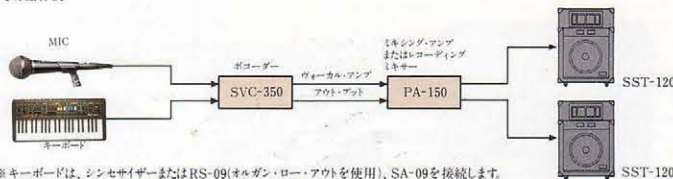

組合わせ価格	
Km-60	¥60,000
SRE-555	¥148,000
SPA-240	¥120,000
SST-120 × 2	¥278,000
	¥606,000

●ボコーダーでの動作例