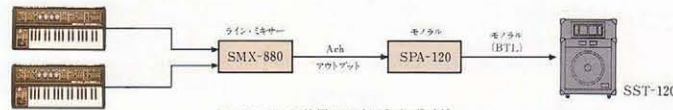

REVO SOUND SYSTEMS

ロータリー&コーラス・サウンドで、コンサート・ホールの音響効果。

“レボ”は、ローランドが開発した電子オルガンおよび電子鍵盤楽器のためのサウンド・システム。シャープな回転感のロータリー・サウンドと、厚みと立体感のあるサウンドをつくり出すコーラス効果により、コンサート・ホールで聴く音響効果を得ることができます。

電子オルガンはもちろん、シンセサイザー、リズム・マシンなどの接続も可能。しかも、“レボ”コントロールは、プレイヤーの手元で行うことができます。

RD-155L

レーザーキャビネットステージタイプ
¥300,000 / キット ¥17,000 別売

ファニチュアタイプキャビネット

RD-155W

¥278,000 / キット ¥17,000 別売

コンボキット

RC-5A コンボ・ミキサー

本体と数台の楽器を同時にミキシングするためのミキサーです。3チャンネルミキサーを備え、電子オルガン、電子ピアノなど3種類の楽器を同時に接続し、各々の音量・バランスを調節するアンプを内蔵しています。

CS-5 リモート・コントロール

リモコンとロータリーサウンドまたは、コーラス効果、ロータリー・サウンドのフォーメクスローなどすべての操作を手元で行う。楽器の操作しやすい所へ取り付けます。

オプション

C-10A 接続ケーブル (10m)

RD-125L

レーザーキャビネットステージタイプ
¥240,000 / キット ¥17,000 別売

GET CONNECTION!

PROFESSIONAL SOUND SYSTEM

キーボード・サウンドをリアルに表現。最大許容入力120W(R.M.S.)、抜群の指向性を誇るプロ仕様スピーカー・システム。

SST-120

¥139,000 (1本)

- ■120W(R.M.S.)のビッグ・パワーを簡単に放射するR&Pスピーカー内蔵フルレンジ3ウェイシステム
- ■迫力あるサウンドとバランスのとれた周波数特性をもち、PA、キーボード、ベース・ギターやデイスコ等広い範囲に使用可能
- ■持ち運びに便利なボータブル・タイプ

キーボードとSST-120を生かした接続例

●スタンダードなシステム

SMX-880 + SPA-120 + SST-120 × 1

組合わせ価格	
SMX-880	¥62,000
SPA-120	¥60,000
SST-120	¥139,000
	¥261,000

●コーラス・エコーを装備したプロ仕様システム

Km-60 + SRE-555 + SPA-240 + SST-120 × 2

組合わせ価格	
Km-60	¥60,000
SRE-555	¥148,000
SPA-240	¥120,000
SST-120 × 2	¥278,000
	¥606,000

●ボコーダーでの動作例

組合わせ価格	
SVC-350	¥125,000
PA-150	¥149,000
SST-120 × 2	¥278,000
	¥552,000