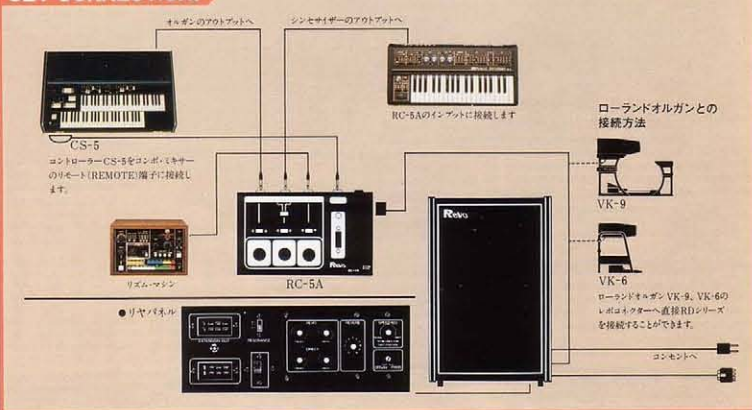

GET CONNECTION!