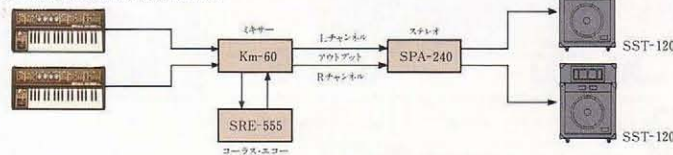

組合わせ価格	
SMX-880	¥62,000
SPA-120	¥60,000
SST-120	¥139,000
	¥261,000

●コーラス・エコーを装備したプロ仕様システム

Km-60 + SRE-555 + SPA-240 + SST-120 × 2