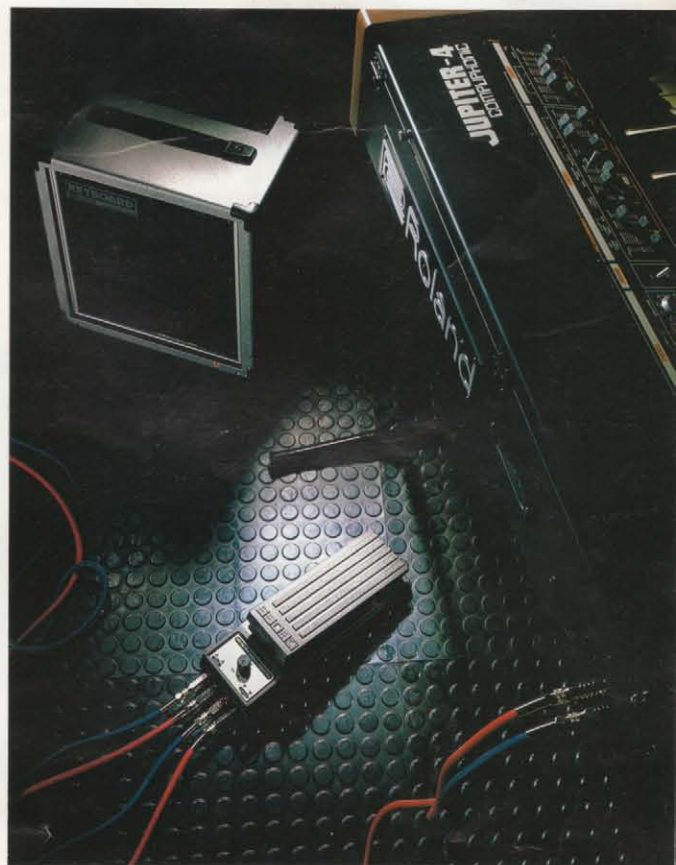

ACCESSORIES

KEYBOARD STANDS

KS-1
¥6,000

KS-2
¥10,000

ピアノアンプ11, ピアノアンプ70, ピアノアンプ60,

KS-10
¥15,000

ストリングスRS-505, ボーダーVP-330

KS-20
¥17,000

コンボピアノ/MP/600, ジュビター4,
コンボオルガンVK-1

KS-15 ¥40,000

●USA製 ●キャリング・ケース付

●アルミパイプ製、折たたみで、軽量で持ち運び
容易。
●取付可能キーボード幅: 最大約1200mm/最小約550mm ●取付
可能キーボード重量: 約90kgまで ●取付高さ(可変): 約730mm,
約830mm, 約910mm, 約1000mm ●重量: 約2.3kg (本体のみ)

KS-30 ¥90,000

●3段キーボード・スタンド ●USA製
●キャリング・ケース付

KS-50 ¥35,000

●09シリーズを5台よ
でセットできます。
MP/600, ジュビター
4など縦向きのあるキ
ャーボードも1台セット
可能。

KT-10 ¥55,000

●キーボード・テーブル ●USA製
●キャリング・ケース付

CARRYING CASES

CB シリーズ
(レザー貼りケース)

CB-09	SH-2, SH-09, RS-09,	¥10,000
CB-1	SA-09	¥12,000
CB-5	VR-09	¥20,000
CB-6	RS-505, VP-330	¥25,000
CB-8	MP-600, VK-1	¥20,000

SC シリーズ
(シリバーソフトケース)

SC-1	CSQ-100	¥5,000
SC-2	SH-09, SH-2, RS-09,	¥8,000
	SA-09	
SC-3	EP-09	¥9,000
SC-4	CSQ-600	¥8,000
SC-09	SH-2, RS-09, SA-09,	¥11,000
	SH-09(マルチ・エレクトロ)	
SC-60	ピアノアンプ11, ピアノアンプ60	¥9,000
SU-70	[シンセ, オルガン, トランプ, プレー ピアノアンプ70]トランシーブ	¥9,000

TB シリーズ
(アルミケース)

TB-4	ジュビター4	¥48,000
TB-5	RS-505, アロマース, VP-330	¥45,000
TB-8	ジュビター8	¥60,000
TB-21	The Roland Hack	¥25,000
TB-71	The Roland Hack	¥29,000
TB-121	The Roland Hack	¥29,000

FOOT VOLUMES

FV-20 ¥12,000 **FV-2** ¥11,000

●ステレオアウトを備えたシン
セサイザーに使用。2チャンネル
ソフトボリューム。

●寸法: 130(W)×70(H)×305(D)
mm ●重量: 1520g

●ダイナミックレンジが自由に
設定できる(マニュアル・ボ
リューム・コントロール)装備。

●寸法: 130(W)×70(H)×305(D)
mm ●重量: 1520g

FOOT SWITCHES

FS-1 ¥2,000

●リモートコントロールでON/OFF。

FS-2 ¥3,500

FS-3 ¥5,000

PEDAL SWITCH

DP-2 ¥2,000 **DP-6** ¥3,500

●コンボタイプのシンセサイザー,
ピアノリズムマシン(ON/OFF
用)等に使用するコンパクト・ス
イッチ。

●ピアノアンプ70, ピアノア
ンプ60用専用ペダル。

CORDS

ミニプラグー標準プラグ

PCS-4	1.6m×2	プラグ×1 ジャック×1	¥1,000

標準プラグー標準プラグ

PCS-5	40cm×2	ブルー/グリーン	¥700
PCS-6	75cm×2	ブルー/グリーン	¥800
PCS-7	1.5m×2	ブラック/グリーン	¥900

ミニプラグーミニプラグ

5PIN DINコード

PCS-17	1.4m×1	ブラック	¥900

ピンジャック・コード

PJ-1 ¥500