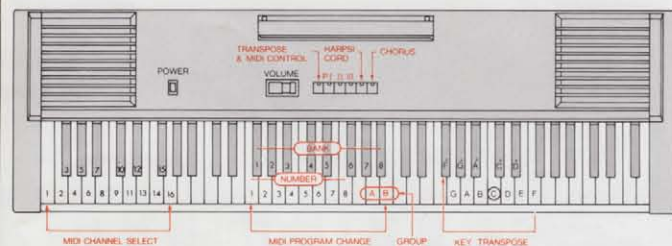

ただのピアノでは終わらない
ロールランドは常に沢山の人が「音楽」を文字通り「楽しむ」ように、さまざまな楽器をつくり続けています。
そのひとつの顔がピアノプラスです。
ピアノプラスは、電子構造の利点を生かし、誰でもが、いつでも気軽にピアノ演奏を楽しめるように開発された、ニュータイプのキーボードです。
そして現在、ピアノプラスは、「ピアノ単体」としての位置づけから、さらに新しい音楽の世界をつくりあげるニューキーボードとして飛躍しようとしています。
そのキーポイントがこのピアノプラス100 [HP-100] です。
単体として楽しむキーボードとしてではなく、まさにプラスすることによって、新しい音楽の世界をつくりあげる、マザーキーボードの最先端がこのピアノプラス100なのです。

完成されたピアノである。
そのシャープなボディからは想像しがたいダイナミックなサウンドを持つ、本格派76鍵タイプ。
弾き手の感性をストレートに伝えるタッチセンシティブ機能搭載。キータッチの強弱で、繊細なピアノニュアンスからダイナミックなフォルテッシモまで、余すところなく豊かに表現できます。
演奏ジャンルをひろげる4つの音色[ピアノ I/II、ハーシコード I/II]を内蔵。スイッチ切り換えで好きな音色での演奏が行なえます。
さらに、音に拡がり厚みを与えるコーラス効果も内蔵。酔わせるプレイが誰の手にも。また、自由な音程に移調できるキートランスポーズ装備。あらゆるキー(調)の曲も長調でプレイできるうれしさは、使ってみるとさらに倍増。
音の出口は迫力あるサウンドの内蔵スピーカーから。夜はヘッドホンで静かに楽しむ。

極めてシンプル、極めて多彩なマザーキーボードである
このあっさりとしたパネルを見て、いったい誰がキーボードコントローラーとしての機能を理想でできるでしょうか。しかし、ピアノプラス100は、真正正銘のマザーキーボードなのです。
オーケストラ化するコンピュータミュージックの世界で、あなたが演奏する中心的存在になれる様、設計されているのです。
そのキーポイントは、まさにその鍵盤にあります。そうです、ライブの主役AXISと同様、「鍵盤=スイッチ」の発想です。
例えば、JUNO-106と、JX-8Pとアンサンブル。そして、シーケンサーやコンピュータを使って、さらにリズムセクションをも含んだオーケストレーションへと、その拡張性は無限。音色の切り換え、楽器の指定、そして強弱の表現情報を送受できます。
使いこなすほど心憎いまでのロールランド自慢のキーボードです。

■調整に役立てられるMIDIコントロール機能。