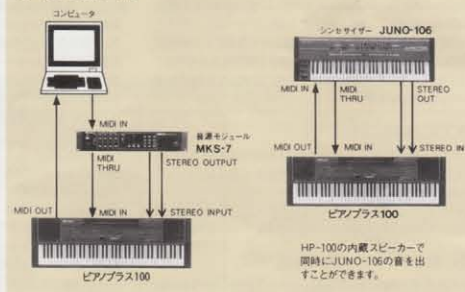

HP-100セッティング例