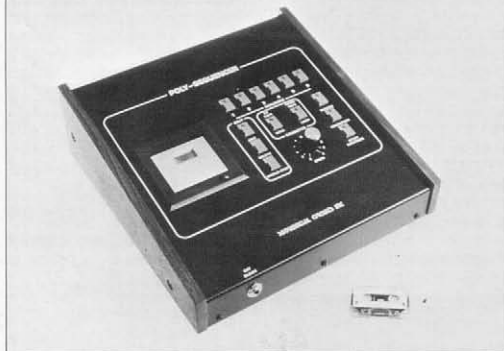

OPTION

プロフィットのすべてをシークエンス。さらに永久保存。

POLY SEQUENCER ¥430,000

プロフィット-5専用のポリフォニック・シークエンス。10,240音を5ボイス、6パターンに分けてシークエンス。リアルタイムまたはシングル・ステップのメモリーやシークエンス、即時の移調、スピードコントロール、オーバー・ダビング機能を装備。その他、フットスイッチを使用したシングル・ステップメモリー、シークエンス

中の音色・音量等のパラメーター変化、ドラムコンピューター等によるシンクロ再生等多くの機能を内蔵している。さらに、プロフィット-5のサウンド・プログラムとシークエンス機能のすべてをセーブできるカセットデッキを内蔵している。(REV 3以前ののものには使用不可)

ペダルコントロールでプレイに集中。