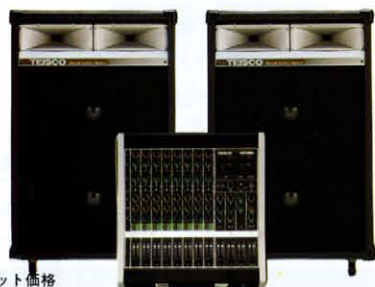

セット価格
¥346,000

400W(PEAK)・・・MX-850・PS-1100M(×2)

ミキサーとスピーカーのスタンダードセット。PA用として、又ポカール用としても最適です。