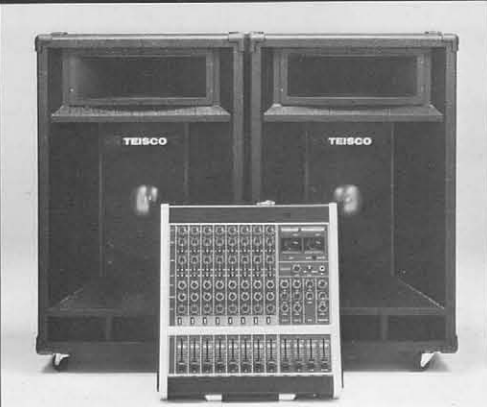

Eセット ● ¥488,000 (8ch/400W・PEAK)
MX-850DX, PS-1200M×2