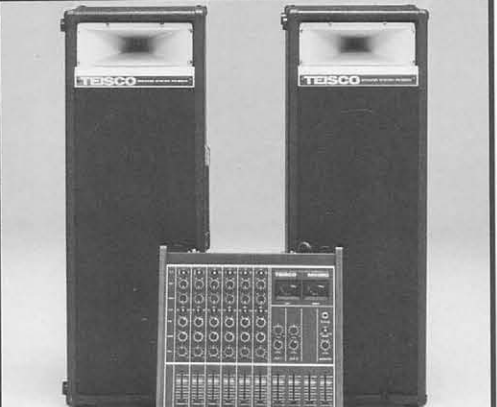

Gセット ● ¥314,000 (8ch/400W・PEAK)
MX-800E, PS-1100M×2

Iセット ● ¥199,000 (6ch/240W・PEAK)
MX-650, PS-650M×2