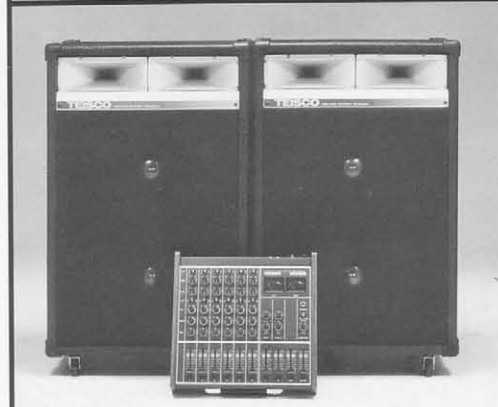

P.A. SET VARIATIONS

ライブ・コンサートで威力を発揮！
テスコのP.A.システム。

Aセット ¥995,000 (12ch/500W・PEAK/フロント応用例)
MX-1250DX, FB-1000×4, MA-160×4

Fセット ● ¥346,000 (8ch/400W・PEAK)
MX-850, PS-1100M×2

Gセット ● ¥314,000 (8ch/400W・PEAK)
MX-800E, PS-1100M×2

Bセット ● ¥1,080,000 (12ch/560W・PEAK/マルチドライブ方式)
MX-1250DX, PS-2000H×2, PS-2000W×2, MA-200×2

Cセット ● ¥726,000 (12ch/400W・PEAK)
MX-1250DX, PS-1200S×2, MA-160×2

Hセット ● ¥289,000 (6ch/400W・PEAK)
MX-650, PS-1100M×2