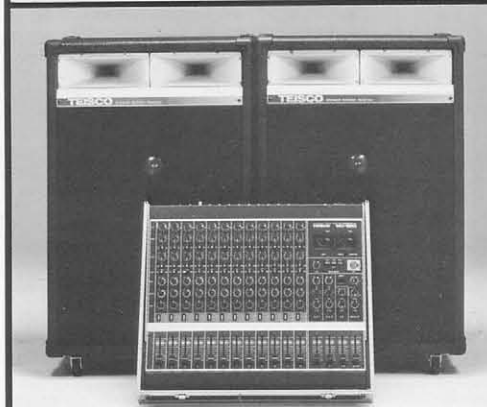

Bセット ● ¥1,080,000 (12ch/560W・PEAK/マルチドライブ方式)
MX-1250DX, PS-2000H×2, PS-2000W×2, MA-200×2

Cセット ● ¥726,000 (12ch/400W・PEAK)
MX-1250DX, PS-1200S×2, MA-160×2

Hセット ● ¥289,000 (6ch/400W・PEAK)
MX-650, PS-1100M×2

Iセット ● ¥199,000 (6ch/240W・PEAK)
MX-650, PS-650M×2

Dセット ● ¥486,000 (12ch/400W・PEAK)
MX-1250, PS-1100M×2

Eセット ● ¥488,000 (8ch/400W・PEAK)
MX-850DX, PS-1200M×2

Jセット ● ¥326,000 (8ch/240W・PEAK/フロント応用例)
MX-850, FB-650×2, MA-100×2