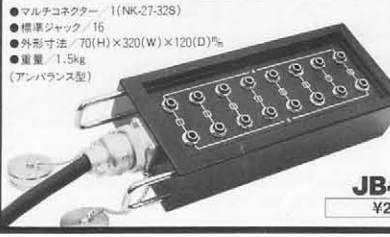

# JUNCTION BOXES

シンプル&スピーディな  
ワイヤリングを可能にする  
テスコ・ジャンクションボックス

**JB-800**  
¥35,000

- マルチコネクタ / 1(NK-27-32S)
- キャンコネクタ / 16(XLR-3-31S×8, XLR-32S×8)
- 外形寸法 / 70(H)×320(W)×120(D)mm
- 重量 / 1.7kg

**JB-801**  
¥35,000

- マルチコネクタ / 1(NK-27-31S)
- キャンコネクタ / 16(XLR-3-31S×8, XLR-3-32S×8)
- 標準ジャック / 8
- 外形寸法 / 70(H)×320(W)×120(D)mm
- 重量 / 1.7kg

**JB-820**  
¥50,000

- マルチコネクタ / 1(NK-27-32S)
- キャンコネクタ / 8(XLR-3-32S)
- 標準ジャック / 8
- 外形寸法 / 70(H)×320(W)×120(D)mm
- 重量 / 2.0kg
- (マッチングトランス内蔵)

**JB-821**  
¥50,000

- マルチコネクタ / 1(NK-27-31S)
- キャンコネクタ / 8(XLR-3-31S)
- 標準ジャック / 8
- 外形寸法 / 70(H)×320(W)×120(D)mm
- 重量 / 2.0kg
- (マッチングトランス内蔵)

**JB-1610**  
¥25,000

- マルチコネクタ / 1(NK-27-32S)
- 標準ジャック / 16
- 外形寸法 / 70(H)×320(W)×120(D)mm
- 重量 / 1.5kg
- (アンバランス型)

**JB-1611**  
¥25,000

- マルチコネクタ / 1(NK-27-31S)
- 標準ジャック / 16
- 外形寸法 / 70(H)×320(W)×120(D)mm
- 重量 / 1.5kg
- (アンバランス型)

**JB-1200**  
¥43,000

- マルチコネクタ / 1(FK-37-32S)
- キャンコネクタ / 24(XLR-3-31S×12, XLR-3-32S×12)
- 外形寸法 / 75(H)×450(W)×120(D)mm
- 重量 / 2.4kg