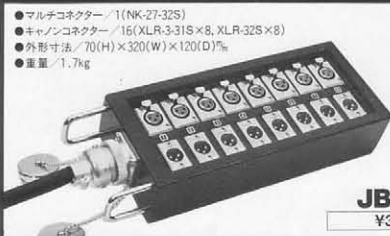

# JUNCTION BOXES

シンプル&スピーディな  
ワイヤリングを可能にする  
テスコ・ジャンクションボックス

**JB-800**  
¥35,000

- マルチコネクタ / 1(NK-27-32S)
- キャンコネクタ / 16(XLR-3-31S×8, XLR-32S×8)
- 外形寸法 / 70(H)×320(W)×120(D)mm
- 重量 / 1.7kg

**JB-801**  
¥35,000

- マルチコネクタ / 1(NK-27-31S)
- キャンコネクタ / 16(XLR-3-31S×8, XLR-3-32S×8)
- 標準ジャック / 8
- 外形寸法 / 70(H)×320(W)×120(D)mm
- 重量 / 1.7kg

**JB-820**  
¥50,000

- マルチコネクタ / 1(NK-27-32S)
- キャンコネクタ / 8(XLR-3-32S)
- 標準ジャック / 8
- 外形寸法 / 70(H)×320(W)×120(D)mm
- 重量 / 2.0kg
- (マッチングトランス内蔵)

**JB-821**  
¥50,000

- マルチコネクタ / 1(NK-27-31S)
- キャンコネクタ / 8(XLR-3-31S)
- 標準ジャック / 8
- 外形寸法 / 70(H)×320(W)×120(D)mm
- 重量 / 2.0kg
- (マッチングトランス内蔵)

**JB-1610**  
¥25,000

- マルチコネクタ / 1(NK-27-32S)
- 標準ジャック / 16
- 外形寸法 / 70(H)×320(W)×120(D)mm
- 重量 / 1.5kg
- (アンバランス型)