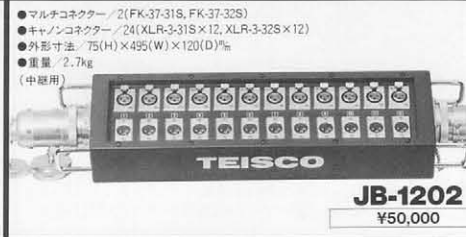

JB-1201
¥43,000

- ●マルチコネクタ / 2(FK-37-31S, FK-37-32S)
- ●キャンコネクタ / 24(XLR-3-31S×12, XLR-3-32S×12)
- ●外形寸法 / 75(H)×450(W)×120(D)mm
- ●重量 / 2.7kg
- (中継用)