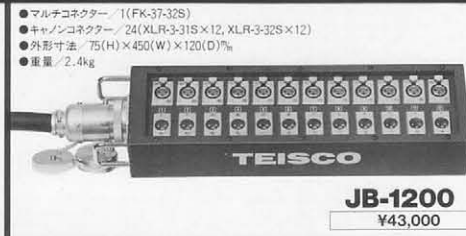

- マルチコネクタ / 1(NK-27-31S)
- キャンコネクタ / 16(XLR-3-31S×8, XLR-3-32S×8)
- 標準ジャック / 8
- 外形寸法 / 70(H)×320(W)×120(D)mm
- 重量 / 1.7kg

**JB-820**  
¥50,000

- マルチコネクタ / 1(NK-27-32S)
- キャンコネクタ / 8(XLR-3-32S)
- 標準ジャック / 8
- 外形寸法 / 70(H)×320(W)×120(D)mm
- 重量 / 2.0kg
- (マッチングトランス内蔵)

**JB-821**  
¥50,000

- マルチコネクタ / 1(NK-27-31S)
- キャンコネクタ / 8(XLR-3-31S)
- 標準ジャック / 8
- 外形寸法 / 70(H)×320(W)×120(D)mm
- 重量 / 2.0kg
- (マッチングトランス内蔵)

**JB-1610**  
¥25,000

- マルチコネクタ / 1(NK-27-32S)
- 標準ジャック / 16
- 外形寸法 / 70(H)×320(W)×120(D)mm
- 重量 / 1.5kg
- (アンバランス型)

**JB-1611**  
¥25,000

- マルチコネクタ / 1(NK-27-31S)
- 標準ジャック / 16
- 外形寸法 / 70(H)×320(W)×120(D)mm
- 重量 / 1.5kg
- (アンバランス型)

**JB-1200**  
¥43,000

- マルチコネクタ / 1(FK-37-32S)
- キャンコネクタ / 24(XLR-3-31S×12, XLR-3-32S×12)
- 外形寸法 / 75(H)×450(W)×120(D)mm
- 重量 / 2.4kg