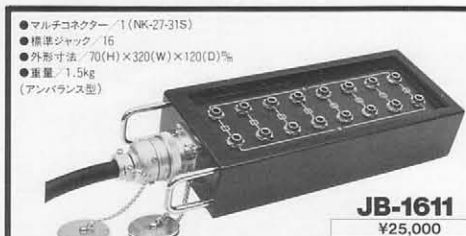

# JUNCTION BOXES

シンプル&スピーディな  
ワイヤリングを可能にする  
テスコ・ジャンクションボックス

**JB-800**  
¥35,000

- マルチコネクタ / 1(NK-27-32S)
- キャンコネクタ / 16(XLR-3-31S×8, XLR-32S×8)
- 外形寸法 / 70(H)×320(W)×120(D)mm
- 重量 / 1.7kg

**JB-801**  
¥35,000

- マルチコネクタ / 1(NK-27-31S)
- キャンコネクタ / 16(XLR-3-31S×8, XLR-3-32S×8)
- 標準ジャック / 8
- 外形寸法 / 70(H)×320(W)×120(D)mm
- 重量 / 1.7kg

**JB-820**  
¥50,000

- マルチコネクタ / 1(NK-27-32S)
- キャンコネクタ / 8(XLR-3-32S)
- 標準ジャック / 8
- 外形寸法 / 70(H)×320(W)×120(D)mm
- 重量 / 2.0kg
- (マッチングトランス内蔵)

**JB-821**  
¥50,000

- マルチコネクタ / 1(NK-27-31S)
- キャンコネクタ / 8(XLR-3-31S)
- 標準ジャック / 8
- 外形寸法 / 70(H)×320(W)×120(D)mm
- 重量 / 2.0kg
- (マッチングトランス内蔵)

**JB-1610**  
¥25,000

- マルチコネクタ / 1(NK-27-32S)
- 標準ジャック / 16
- 外形寸法 / 70(H)×320(W)×120(D)mm
- 重量 / 1.5kg
- (アンバランス型)

**JB-1611**  
¥25,000

- マルチコネクタ / 1(NK-27-31S)
- 標準ジャック / 16
- 外形寸法 / 70(H)×320(W)×120(D)mm
- 重量 / 1.5kg
- (アンバランス型)

**JB-1200**  
¥43,000

- マルチコネクタ / 1(FK-37-32S)
- キャンコネクタ / 24(XLR-3-31S×12, XLR-3-32S×12)
- 外形寸法 / 75(H)×450(W)×120(D)mm
- 重量 / 2.4kg