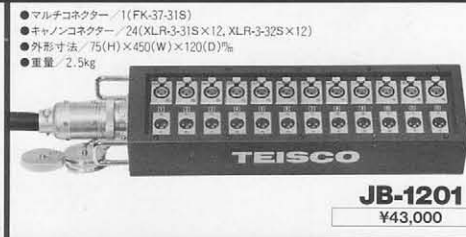

- マルチコネクタ / 1(NK-27-31S)
- キャンコネクタ / 16(XLR-3-31S×8, XLR-3-32S×8)
- 標準ジャック / 8
- 外形寸法 / 70(H)×320(W)×120(D)mm
- 重量 / 1.7kg

**JB-820**  
¥50,000

- マルチコネクタ / 1(NK-27-32S)
- キャンコネクタ / 8(XLR-3-32S)
- 標準ジャック / 8
- 外形寸法 / 70(H)×320(W)×120(D)mm
- 重量 / 2.0kg
- (マッチングトランス内蔵)

**JB-821**  
¥50,000

- マルチコネクタ / 1(NK-27-31S)
- キャンコネクタ / 8(XLR-3-31S)
- 標準ジャック / 8
- 外形寸法 / 70(H)×320(W)×120(D)mm
- 重量 / 2.0kg
- (マッチングトランス内蔵)

**JB-1610**  
¥25,000

- マルチコネクタ / 1(NK-27-32S)
- 標準ジャック / 16
- 外形寸法 / 70(H)×320(W)×120(D)mm
- 重量 / 1.5kg
- (アンバランス型)

**JB-1611**  
¥25,000

- マルチコネクタ / 1(NK-27-31S)
- 標準ジャック / 16
- 外形寸法 / 70(H)×320(W)×120(D)mm
- 重量 / 1.5kg
- (アンバランス型)

**JB-1200**  
¥43,000

- マルチコネクタ / 1(FK-37-32S)
- キャンコネクタ / 24(XLR-3-31S×12, XLR-3-32S×12)
- 外形寸法 / 75(H)×450(W)×120(D)mm
- 重量 / 2.4kg